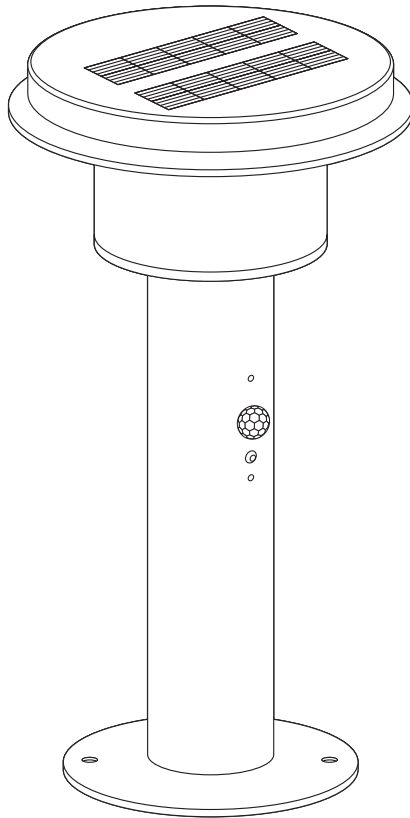

**ENDURA® STYLE
SOLAR 40CM POST SENSOR
DOUBLE CIRCLE**

	EAN	W max.	Lm max.	K	IP	°C	V- max.	⊞
ENDURA® STYLE SOL 2CIRCLE 40CM 6W ST	4058075392700	6.3	400	3000	44	-20...+40	3.2	720 g
ENDURA® STYLE SOL 2CIRCLE 40CM 6W BK	4058075392748	6.3	400	3000	44	-20...+40	3.2	720 g