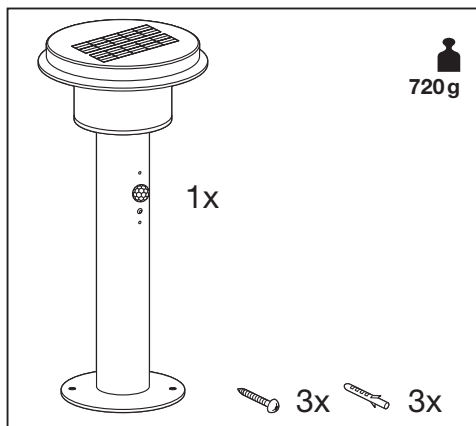

**ENDURA® STYLE
SOLAR 40CM POST SENSOR
DOUBLE CIRCLE**

	EAN	W max.	Lm max.	K	IP	°C	V- max.	⊞
ENDURA® STYLE SOL 2CIRCLE 40CM 6W ST	4058075392700	6.3	400	3000	44	-20...+40	3.2	720 g
ENDURA® STYLE SOL 2CIRCLE 40CM 6W BK	4058075392748	6.3	400	3000	44	-20...+40	3.2	720 g