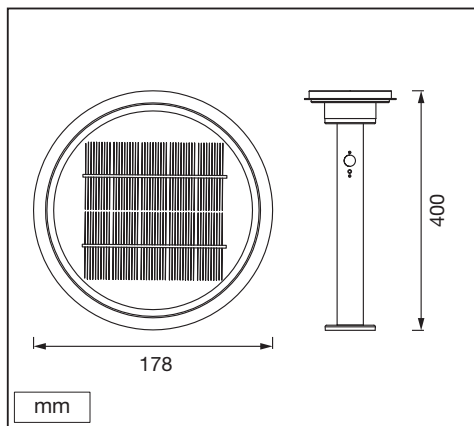

**ENDURA® STYLE
SOLAR 40CM POST SENSOR
DOUBLE CIRCLE**

	EAN	W max.	Lm max.	K	IP	°C	V- max.	⊞
ENDURA® STYLE SOL 2CIRCLE 40CM 6W ST	4058075392700	6.3	400	3000	44	-20...+40	3.2	720 g
ENDURA® STYLE SOL 2CIRCLE 40CM 6W BK	4058075392748	6.3	400	3000	44	-20...+40	3.2	720 g