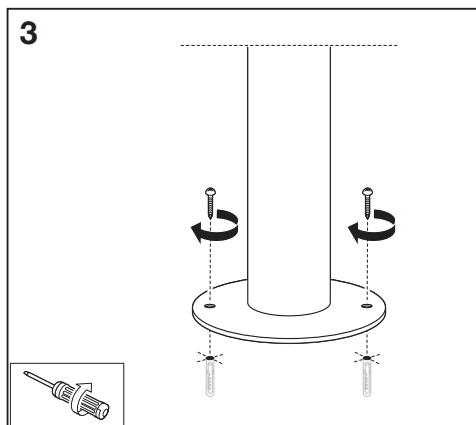

**ENDURA® STYLE
SOLAR 40CM POST SENSOR
DOUBLE CIRCLE**

	EAN	W max.	Lm max.	K	IP	°C	V- max.	⊞
ENDURA® STYLE SOL 2CIRCLE 40CM 6W ST	4058075392700	6.3	400	3000	44	-20...+40	3.2	720 g
ENDURA® STYLE SOL 2CIRCLE 40CM 6W BK	4058075392748	6.3	400	3000	44	-20...+40	3.2	720 g