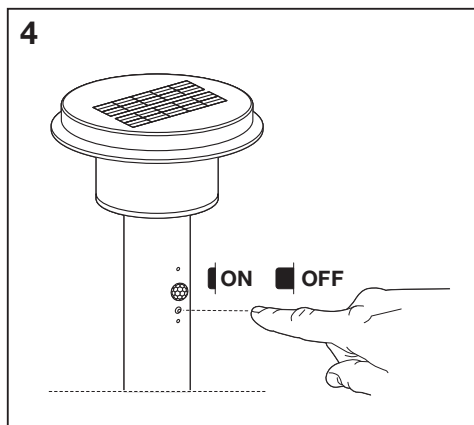

**ENDURA® STYLE
SOLAR 40CM POST SENSOR
DOUBLE CIRCLE**

	EAN	W max.	Lm max.	K	IP	°C	V- max.	⊞
ENDURA® STYLE SOL 2CIRCLE 40CM 6W ST	4058075392700	6.3	400	3000	44	-20...+40	3.2	720 g
ENDURA® STYLE SOL 2CIRCLE 40CM 6W BK	4058075392748	6.3	400	3000	44	-20...+40	3.2	720 g