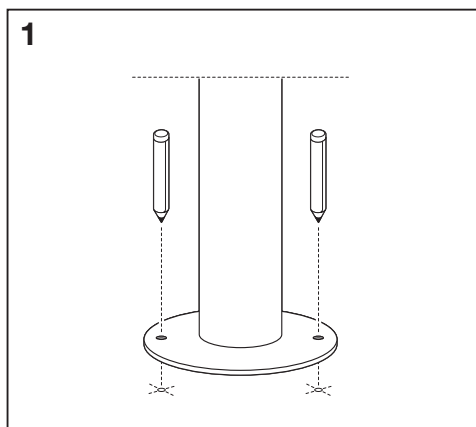

**ENDURA® STYLE
SOLAR 40CM POST SENSOR
DOUBLE CIRCLE**

	EAN	W max.	Lm max.	K	IP	°C	V- max.	⊞
ENDURA® STYLE SOL 2CIRCLE 40CM 6W ST	4058075392700	6.3	400	3000	44	-20...+40	3.2	720 g
ENDURA® STYLE SOL 2CIRCLE 40CM 6W BK	4058075392748	6.3	400	3000	44	-20...+40	3.2	720 g