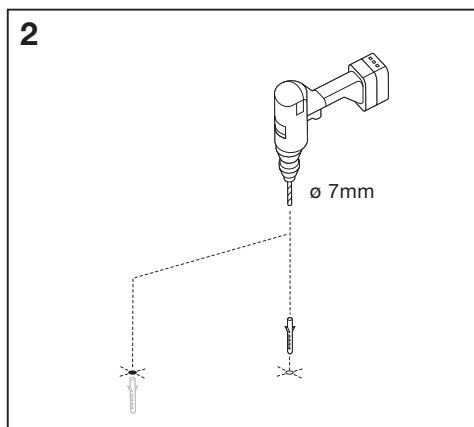

**ENDURA® STYLE
SOLAR 40CM POST SENSOR
DOUBLE CIRCLE**

	EAN	W max.	Lm max.	K	IP	°C	V- max.	⊞
ENDURA® STYLE SOL 2CIRCLE 40CM 6W ST	4058075392700	6.3	400	3000	44	-20...+40	3.2	720 g
ENDURA® STYLE SOL 2CIRCLE 40CM 6W BK	4058075392748	6.3	400	3000	44	-20...+40	3.2	720 g