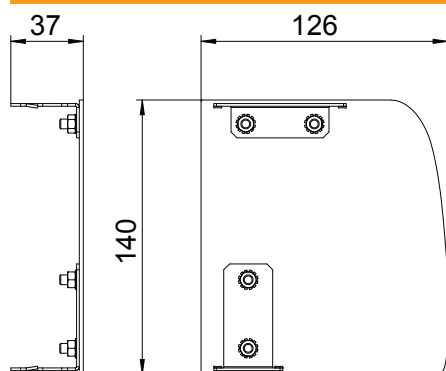

Alu	Alumīnijs
EL	anodēta

Pamatdati

Art.-Nr.	6115945
Tips	GAD ER Soft EL
Apzīmējums 1	Gala aizsēgs, Design , lab.
Apzīmējums 2	Design Soft
Materiāls	Alumīnijs
Materiāla saīsinājums	Alu
Virsmas saīsinājums	anodēta
Mazākā VK vienība (VG)	1,00 gab.
Svars	15,60 kg/100 gab.

Tehnisko datu lapa

Gala elements Soft labajā pusē

Art.-Nr. 6115945

Tehniskie dati

Garums	2.000,00 mm
Platums	140,00 mm
Augstums	114,00 mm
Izpildījums	asimetrisks
Stiprinājuma veids	uzstiprināms
Piemērots	pa labi
Nesatur halogēnus	<input checked="" type="checkbox"/>
Griezuma vietas aizsegšana	<input type="checkbox"/>
Aizsargplēve	<input checked="" type="checkbox"/>