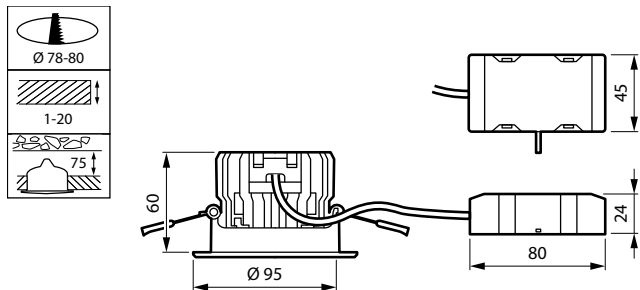

CoreLine Recessed Spot gen2

Maatschets

RS150B LED9-WB-/830 D78 PSR PI6 WH