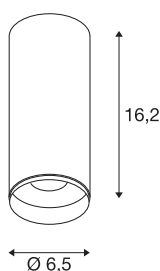

NUMINOS® CL DALI S

Indoor led plafondopbouwlamp zwart/zwart 4000 K 24°

NUMINOS is het optimaal op elkaar afgestemde armatuursysteem van SLV, dat functie, design en techniek met elkaar in harmonie brengt. Met verschillende downlights en spots beleeft u duizend lichtontwerpmogelijkheden. Ook met de NUMINOS® CL DALI S led-plafondopbouwarmatuur voor binnen, die overtuigt door de beste afwerkings- en lichtkwaliteit. De spot is perfect voor gerichte accentverlichting of voor het verlichten van grotere oppervlakken. De plafondinbouwarmatuur overtuigt met een stroomverbruik van 10,42 Watt, een lichtintensiteit van 1100 lumen, een kleurtemperatuur van 4000 Kelvin en een kleurweergave-index van 90. De montage voert u in een mum van tijd uit. Wanneer kiest u voor NUMINOS® van SLV?

TECHNISCHE SPECIFICATIES

Art.nr.:	1004426
Primaire nominale spanning	220-240V ~50/60Hz mA/V
Secundaire stroom / secundaire spanning	250mA
Hoogte	16.2 cm
Diameter	6.5 cm
Nettogewicht	0.56 kg
Brutogewicht	0.725 kg
Veiligheidsklasse	I
Montage	Opbouw
Montagebeschrijving	Plafond
Dimbaar	Ja
Dimtechniek	DALI
Wattage	10.42 W
Lumen	1100 lm
Lichtkleurtemperatuur	4000 Kelvin
Stralingshoek	24 °
Kleur	zwart
CRI	90
UGR ≤	16
LXXBXX gegevens	L80B50
Levensduur	50000 h
BIG WHITE pagina	80