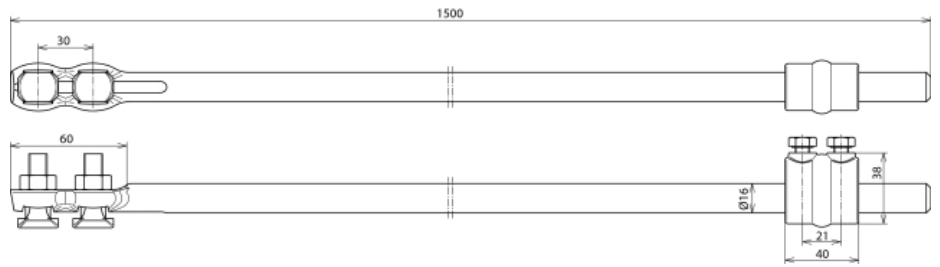

**EESS 16 1500 TM 2KS7.10 CU (480 157)**

Figure without obligation

Type	EESS 16 1500 TM 2KS7.10 CU
Part No.	480 157
Material	Cu
Standard	EN 62561-(1+2)
Diameter Ø	16 mm
Length	1500 mm
Connection KS screw Rd	6-10 mm
Connection sleeve Rd / Rd	7-10 / 16 mm
Weight	2,87 kg
Customs tariff number	85389099
GTIN	4013364019577
PU	1 Stk