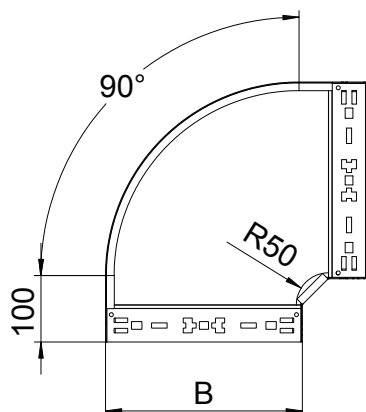

Tehnisko datu lapa

90° līkums Magic 60

Art.-Nr. 6041154

OBO
BETTERMANN

90° līkums ar ātrās savienošanas sistēmu. Visiem kabeļu kanālu tiptiem ar malas augstumu 60 mm.

St	Tērauds
FT	karsti cinkots

Pamatdati

Art.-Nr.	6041154
Tips	RBM 90 620 FT
Apzīmējums 1	90° pagrieziens
Apzīmējums 2	ar Magic savienojumu
Dimensija	60x200
Materiāls	Tērauds
Materiāla saisinājums	St
Virsmas saisinājums	karsti cinkots
Virsmas atbilstošī DIN	DIN EN ISO 1461
Virsmas saisinājums	FT
Mazākā VK vienība (VG)	1,00 gab.
Svars	131,30 kg/100 gab.

Tehniskie dati

Platums	200,00 mm
Malas augstums	60,00 mm
Izmērs B	200,00 mm
Līkums (leņķis)	90°
Savienotāja izpildījums	iebūvēts savienotājs
Montāžas forma	Līkums, nekustīgs
Loksnes biezums	1,25 mm
Izmēri	60x200 mm
Piemērots funkciju nodrošināšanai	<input type="checkbox"/>
Gridā izveidoti caurumi montāžas vajadzībām	<input type="checkbox"/>
NATO perforācijas šablons	<input type="checkbox"/>
Virziena maiņa	horizontāls
Nerūsējošs tērauds, kodināts	<input type="checkbox"/>
Sānu caurumi	<input type="checkbox"/>
Gara laiduma izpildījums	<input type="checkbox"/>