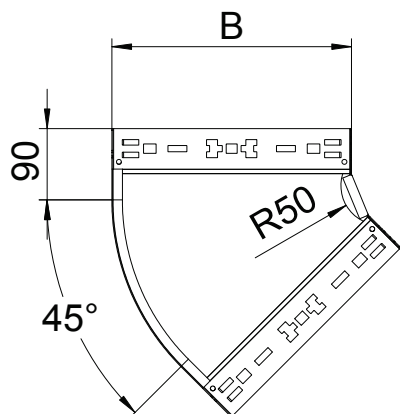

Tehnisko datu lapa

45° līkums Magic 60

Art.-Nr. 6041040

45° līkums ar ātrās savienošanas sistēmu. Visiem kabeļu kanālu tipiem ar malas augstumu 60 mm.

St	Tērauds
FS	cinkots

Pamatdati

Art.-Nr.	6041040
Tips	RBM 45 610 FS
Apzīmējums 1	45° pagrieziena
Apzīmējums 2	ar Magic savienojumu
Dimensija	60x100
Materiāls	Tērauds
Materiāla saīsinājums	St
Virsmas	cinkots
Virsmas atbilstoši DIN	DIN EN 10346
Virsmas saīsinājums	FS
Mazākā VK vienība (VG)	1,00 gab.
Svars	50,40 kg/100 gab.

Tehniskie dati

Platums	100,00 mm
Malas augstums	60,00 mm
Izmērs B	100,00 mm
Līkums (leņķis)	45°
Savienotāja izpildījums	iebūvēts savienotājs
Loksnes biezums	1,25 mm
Izmēri	60x100 mm
Piemērots funkciju nodrošināšanai	<input type="checkbox"/>
Gridā izveidoti caurumi montāzas vajadzībām	<input type="checkbox"/>
NATO perforācijas šablons	<input type="checkbox"/>
Virziena maiņa	horizontāls
Nerūšējošs tērauds, kodināts	<input type="checkbox"/>
Sānu caurumi	<input type="checkbox"/>
Gara laiduma izpildījums	<input type="checkbox"/>