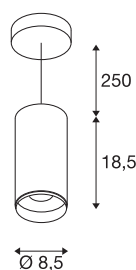

NUMINOS® PD PHASE M

Indoor led pendellamp wit/zwart 2700 K 24°

Het NUMINOS verlichtingssysteem van SLV combineert techniek, design en functionaliteit als geen ander. Met verschillende downlights en spots beleeft u duizend lichtontwerpmogelijkheden. Zoals met de NUMINOS® PD PHASE M pendelarmatuur, die overtuigt door zijn hoogwaardige afwerkings- en lichtkwaliteit. Met de spot kiest u voor puntverlichting of voor hoogwaardige verlichting van grote oppervlakken. De plafondbouwarmatuur overtuigt met een stroomverbruik van 20,1 Watt, een lichtintensiteit van 1925 lumen, een kleurtemperatuur van 2700 Kelvin en een kleurweergave-index van 90. De montage voert u in een mum van tijd uit. Wanneer kiest u voor NUMINOS ® van SLV?

TECHNISCHE SPECIFICATIES

Art.nr.:	1004246
Primaire nominale spanning	220-240V ~50/60Hz mA/V
Secundaire stroom / secundaire spanning	500mA
Pendellengte	250 cm
Hoogte	18.5 cm
Diameter	8.5 cm
Nettogewicht	0.94 kg
Brutogewicht	1.006 kg
Veiligheidsklasse	I
Montage	Opbouw
Montagebeschrijving	Plafond, Plafond met accessoires
Dimbaar	Ja
Dimtechniek	Fase-afsnijding
Wattage	20.1 W
Lumen	1925 lm
Lichtkleurtemperatuur	2700 Kelvin
Stralingshoek	24 °
Kleur	wit
CRI	90
UGR ≤	16
LXXBXX gegevens	L80B50
Levensduur	50000 h