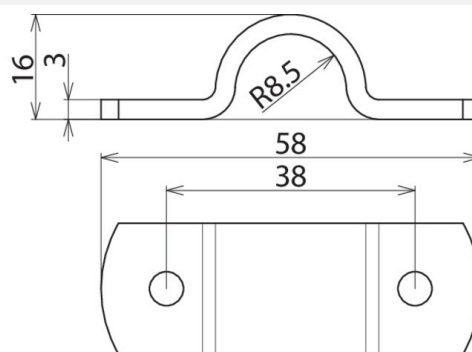

ZSUEL 16 2XM6 LA38 V2A (490 022)

Figure without obligation

Type	ZSUEL 16 2XM6 LA38 V2A
Part No.	490 022
Material	Al
Clamping range Rd	16 mm
Weight	10 g
Customs tariff number	83100000
GTIN	4013364306592
PU	100 Stk