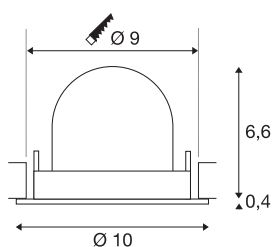

TECHNISCHE SPECIFICATIES

Art.nr.:	1005907
Aantal verschillende lichtopeningen	1
Secundaire stroom / secundaire spanning	250mA
Hoogte	7 cm
Diameter	10 cm
Inbouwdiameter	9 cm
Inbouwdiepte	7 cm
Nettogewicht	0.18 kg
Brutogewicht	0.193 kg
Veiligheidsklasse	III
Montage	Inbouw
Montagebeschrijving	Plafond
Wattage	8.6 W
Lumen	790 lm
Lichtkleurtemperatuur	4000 Kelvin
Stralingshoek	40 °
Kleur	zwart
CRI	90
UGR ≤	19
BIG WHITE pagina	51