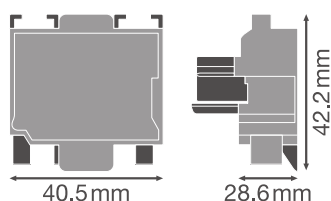

Productkenmerken

- Netaansluiting met stekker

TECHNISCHE GEGEVENS

AFMETINGEN & GEWICHT

Lengte	42,2 mm
Breedte	40,5 mm
Hoogte	28,6 mm
Product gewicht	18,00 g

MATERIALEN & KLEUREN

Kleur van het product	Wit
Body materiaal	Aluminium

CERTIFICATEN & NORMEN

Balschot veilig	Nee
-----------------	-----

LOGISTIEKE GEGEVENS

Productcode	Verpakkingseenheid (stuks per verpakking)	Afmetingen (lengte x breedte x hoogte)	Brutogewicht	Volume
4058075155589	BAG 1	160 mm x 140 mm x 20 mm	20.00 g	0.45 dm ³
4058075155596	Verzenddoos 3	176 mm x 156 mm x 82 mm	135.00 g	2.25 dm ³

De genoemde productcodes beschrijven de kleinste hoeveelheid die besteld kan worden. Eén verzendeenheid kan bestaan uit één of meer afzonderlijke producten. Bij het plaatsen van een order enkele of veelvoud van de verpakkingseenheid invoeren.