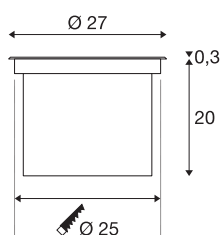

DASAR® 270 Outdoor

LED vloerinbouwarmatuur, 3000K, rond, IP67, asymmetrische lichtbundel

De beloofbare hoogvolt vloerinbouwarmatuur DASAR® 270 Outdoor LED vloerinbouwarmatuur 3000K rond IP67 asymmetrische uitstraling maakt indruk met zijn roestvrijstalen afdekking en deels gesatineerde glazen afdekking. Dankzij de draai- en zwenkbare GU10 fitting kunt u de lichtbundel individueel uitlijnen. En dankzij de beschermingsgraad IP 65 / IP 67 is hij bijzonder geschikt voor buiten. De behuizing is gemaakt van kwalitatief hoogwaardig aluminium en roestvrij staal 316. Wanneer laat u zich overtuigen door de voordelen van de SLV buitenarmaturen?

TECHNISCHE SPECIFICATIES

Art.nr.:	1002893
Primaire nominale spanning	220-240V ~50/60Hz mA/V
Secundaire stroom / secundaire spanning	700mA
Hoogte	20.3 cm
Diameter	27 cm
Inbouwdiameter	25 cm
Inbouwdiepte	19.9 cm
Nettogewicht	5.275 kg
Brutogewicht	6.195 kg
IP-code	IP 65 / IP 67
Veiligheidsklasse	I
Slagvastheidsklasse	IK08
Slagvastheid	5 Joule
Montage	Inbouw
Montagebeschrijving	Vloer
Aantal bij doorlussen	60
Wattage	30 W
Lumen	2000 lm
Lichtkleurtemperatuur	3000 Kelvin
Kleur	zwart
CRI	80
LXXBXX gegevens	L70B50

Lichtbron

916518	
--------	---

Levensduur	50000 h
minimale omgevingstemperatuur	-20 °C
maximale omgevingstemperatuur	35 °C
Mechanische belasting	2 t
BIG WHITE pagina	719