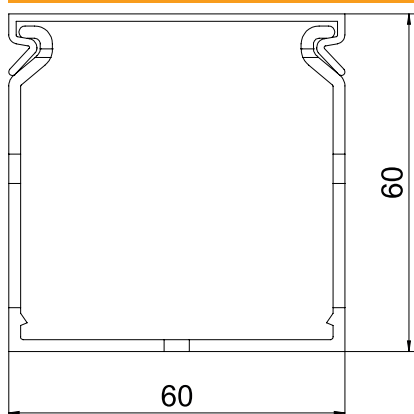

Art.-Nr.	6132554
Tips	LK4H N 60060
Krāsa	gaiši pelēks
RAL numurs	7035
Materiāls	Polikarbonāts/akrilnitrils-butadiēns-stirols
Materiāla saīsinājums	PC/ABS
Mazākā VK vienība (VG)	2 m
Svars	42,00 kg/100 m

Tehniskie dati

Garums	2.000,00 mm
Platums	60,00 mm
Augstums	60,00 mm
Izpildījums	rievots
Stiprinājuma veids	Perforēta pamatne
Elastīgs	<input type="checkbox"/>
Izturīgs pret strāvas noplūdi	<input checked="" type="checkbox"/>
Ar augšējo daļu	<input checked="" type="checkbox"/>
Derīgais šķērsriezums	3.035,00 mm ²
Nesatur halogēnus	<input checked="" type="checkbox"/>
Spraugu attālums	5,50 mm
Spraugu platums	4,50 mm
dzeltens; RAL 1021	<input checked="" type="checkbox"/>