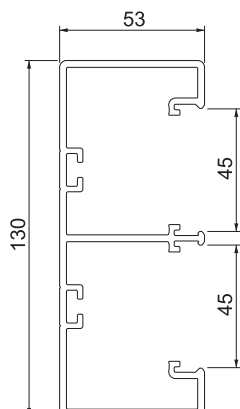

## Ieriču montāžas kanāls Rapid 45-2, GK-53130 tips

Art.-Nr. 6113200

Kanāla augšējā un apakšējā daļa ar perforētu pamatni montāžai tieši pie sienas.

**PVC** Polivinilhlorīds

### Pamatdati

Art.-Nr.	6113200
Tips	GK-53130RW
Dimensija	53x130x2000
Krāsa	dzidri balts
RAL numurs	9010
Materiāls	Polivinilhlorīds
Materiāla saīsinājums	PVC
Mazākā VK vienība (VG)	2,00 m
Svars	174,00 kg/100 m

### Tehniskie dati

Garums	2.000,00 mm
Platums	130,00 mm
Augstums	53,00 mm
Vāku skaits	2,00
Iespaužamo starpsienu skaits	2,00
Aizmugurējās sienas modelis (iekšpusē)	caurejošs C profils
Montāžas forma, taisnstūra perforētu pamatni	<input checked="" type="checkbox"/>
Nesatur halogēnus	<input type="checkbox"/>
Kabeļu stiprinājuma spaiļi	<input type="checkbox"/>
Kanālu savienotājs	<input type="checkbox"/>
Augšējo daļu montāžas veids	iekšpusē
Grīdā izveidoti caurumi montāžas vajadzībām	<input checked="" type="checkbox"/>

## Tehniskie dati

augšējās daļas platums	45 mm
Augšējās daļas platums 2	45,00 mm
Augšējās daļas platums 3	0,00 mm
Augšējā daļa pievienota komplektam	<input checked="" type="checkbox"/>
Aizsargplēve	<input checked="" type="checkbox"/>
Simetrisks	<input checked="" type="checkbox"/>