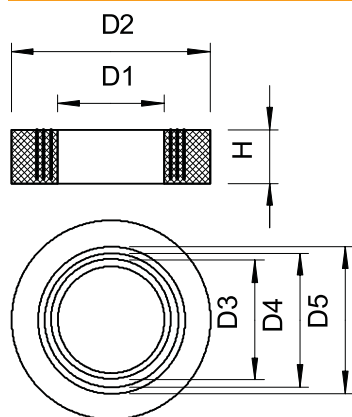

Tehnisko datu lapa

gredzens ar gropi

Art.-Nr. 2029219

Gumijas gredzenblīve ar izgriezumu (izgriežama gredzenblīve), atbilstoši DIN 46320, konusveida kabeļu ievadiem.

NBR-SBR Kaučuka maisījums

Pamatdati

Art.-Nr.	2029219
Tips	107 B PG21
Apzīmējums 1	Blīvējuma gredzens
Dimensija	PG21
Krāsa	melnš
Materiāls	Maisījums no nitrila un stirola butadiēna kaučuka
Materiāla saīsinājums	NBR-SBR
Mazākā VK vienība (VG)	100,00 gab.
Svars	0,49 kg/100 gab.

Tehniskie dati

Izmērs D1	10,00 mm
Izmērs D2	25,90 mm
Izmērs D3	13,00 mm
Izmērs D4	16,00 mm
Izmērs D5	19,00 mm
Izmērs H	8,00 mm
Blīvējuma virsma D	10,00 - 19,00 mm
Izmērs	Pg 21 mm