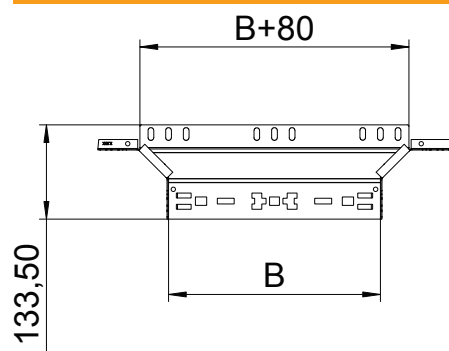

Tehnisko datu lapa

Montāžas/atzarojuma detaļa Magic 110

Art.-Nr. 6041940

Piemontējams atzarojums ar ātrās savienošanas sistēmu. Visiem kabeļu kanālu tiptiem ar malas augstumu 110 mm.

St Tērauds

FT karsti cinkots

Pamatdati

Art.-Nr.	6041940
Tips	RAAM 110 FT
Apzīmējums 1	T-lzvads
Apzīmējums 2	ar Magic savienojumu
Dimensija	110x100
Materiāls	Tērauds
Materiāla saīsinājums	St
Virsmas	karsti cinkots
Virsmas atbilstoši DIN	DIN EN ISO 1461
Virsmas saīsinājums	FT
Mazākā VK vienība (VG)	1,00 gab.
Svars	57,60 kg/100 gab.

Tehnisko datu lapa

Montāžas/atzarojuma detaļa Magic 110

Art.-Nr. 6041940

Tehniskie dati

Platums	100,00 mm
Malas augstums	110,00 mm
Izmērs B	100,00 mm
Savienotāja izpildījums	iebūvēts savienotājs
Izmēri	110x100 mm
Loksnes biezums	1,25 mm
Piemērots funkciju nodrošināšanai	<input type="checkbox"/>
Metāla biezums	1,25 mm
Pamatnes plāksnes materiāla biezums	1,25 mm
NATO perforācijas šablons	<input type="checkbox"/>
Nerūsējošs tērauds, kodināts	<input type="checkbox"/>
Gara laiduma izpildījums	<input type="checkbox"/>