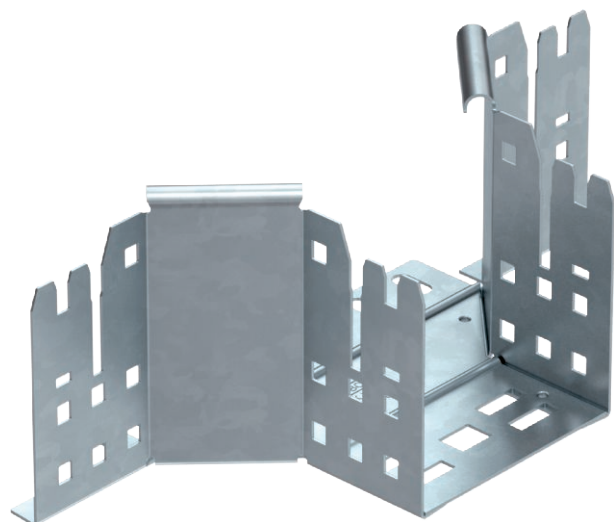

Tehnisko datu lapa

Montāžas/atzarojuma detaļa Magic 110

Art.-Nr. 6041940

Piemontējams atzarojums ar ātrās savienošanas sistēmu. Visiem kabeļu kanālu tiptiem ar malas augstumu 110 mm.

St Tērauds

FT karsti cinkots

Pamatdati

Art.-Nr.	6041940
Tips	RAAM 110 FT
Apzīmējums 1	T-lzvads
Apzīmējums 2	ar Magic savienojumu
Dimensija	110x100
Materiāls	Tērauds
Materiāla saīsinājums	St
Virsmas	karsti cinkots
Virsmas atbilstoši DIN	DIN EN ISO 1461
Virsmas saīsinājums	FT
Mazākā VK vienība (VG)	1,00 gab.
Svars	57,60 kg/100 gab.

Tehnisko datu lapa

Montāžas/atzarojuma detaļa Magic 110

Art.-Nr. 6041940

Tehniskie dati

Platums	100,00 mm
Malas augstums	110,00 mm
Izmērs B	100,00 mm
Savienotāja izpildījums	iebūvēts savienotājs
Izmēri	110x100 mm
Loksnes biezums	1,25 mm
Piemērots funkciju nodrošināšanai	<input type="checkbox"/>
Metāla biezums	1,25 mm
Pamatnes plāksnes materiāla biezums	1,25 mm
NATO perforācijas šablons	<input type="checkbox"/>
Nerūsējošs tērauds, kodināts	<input type="checkbox"/>
Gara laiduma izpildījums	<input type="checkbox"/>