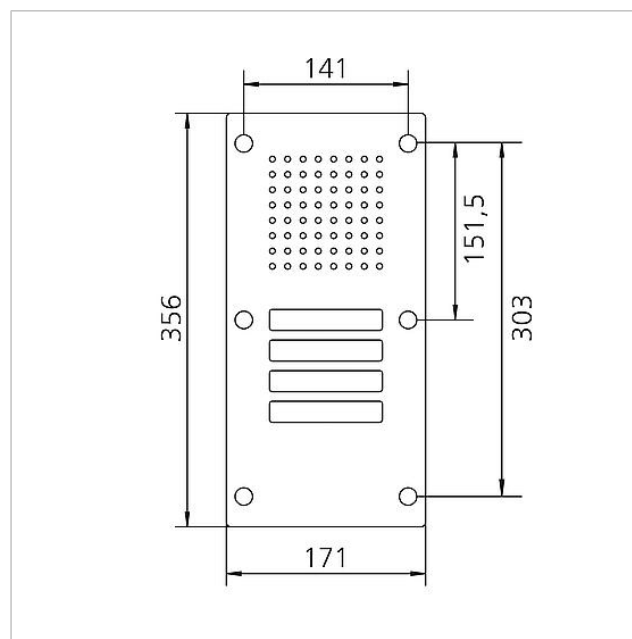

Siedle Classic
deurstation audio
CL 111-4 N-02

200042888

Pagina 2