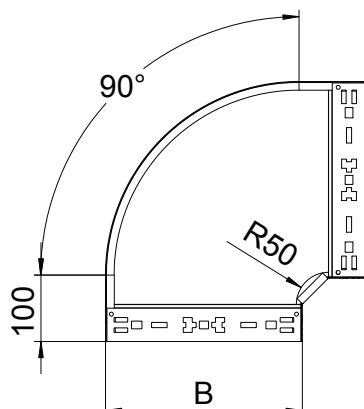

Tehnisko datu lapa

90° līkums Magic 60

Art.-Nr. 6041132

OBO
BETTERMANN

90° līkums ar ātrās savienošanas sistēmu. Visiem kabelu kanālu tipiem ar malas augstumu 60 mm.

CE

St	Tērauds
FS	cinkots

Pamatdati

Art.-Nr.	6041132
Tips	RBM 90 615 FS
Apzīmējums 1	90° pagrieziens
Apzīmējums 2	ar Magic savienojumu
Dimensija	60x150
Materiāls	Tērauds
Materiāla saīsinājums	St
Virsmas	cinkots
Virsmas atbilstoši DIN	DIN EN 10346
Virsmas saīsinājums	FS
Mazākā VK vienība (VG)	1,00 gab.
Svars	91,90 kg/100 gab.

Tehniskie dati

Platums	150,00 mm
Malas augstums	60,00 mm
Izmērs B	150,00 mm
Līkums (leņķis)	90°
Savienotāja izpildījums	iebūvēts savienotājs
Loksnes biezums	1,25 mm
Izmēri	60x150 mm
Piemērots funkciju nodrošināšanai	<input type="checkbox"/>
Gridā izveidoti caurumi montāzas vajadzībām	<input type="checkbox"/>
NATO perforācijas šablons	<input type="checkbox"/>
Virziena maiņa	horizontāls
Nerūsējošs tērauds, kodināts	<input type="checkbox"/>
Sānu caurumi	<input type="checkbox"/>
Gara laiduma izpildījums	<input type="checkbox"/>