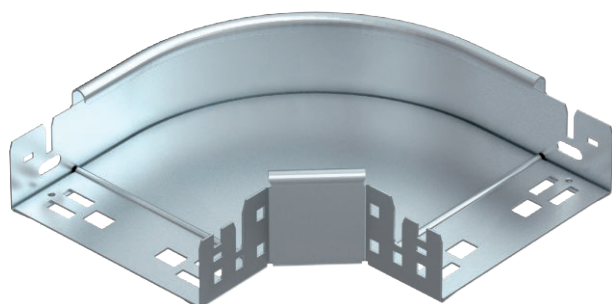

Tehnisko datu lapa

90° līkums Magic 60

Art.-Nr. 6041132

OBO
BETTERMANN

90° līkums ar ātrās savienošanas sistēmu. Visiem kabelu kanālu tipiem ar malas augstumu 60 mm.

CE

St	Tērauds
FS	cinkots

Pamatdati

Art.-Nr.	6041132
Tips	RBM 90 615 FS
Apzīmējums 1	90° pagrieziens
Apzīmējums 2	ar Magic savienojumu
Dimensija	60x150
Materiāls	Tērauds
Materiāla saīsinājums	St
Virsmas	cinkots
Virsmas atbilstoši DIN	DIN EN 10346
Virsmas saīsinājums	FS
Mazākā VK vienība (VG)	1,00 gab.
Svars	91,90 kg/100 gab.

Tehniskie dati

Platums	150,00 mm
Malas augstums	60,00 mm
Izmērs B	150,00 mm
Līkums (leņķis)	90°
Savienotāja izpildījums	iebūvēts savienotājs
Loksnes biezums	1,25 mm
Izmēri	60x150 mm
Piemērots funkciju nodrošināšanai	<input type="checkbox"/>
Gridā izveidoti caurumi montāzas vajadzībām	<input type="checkbox"/>
NATO perforācijas šablons	<input type="checkbox"/>
Virziena maiņa	horizontāls
Nerūsējošs tērauds, kodināts	<input type="checkbox"/>
Sānu caurumi	<input type="checkbox"/>
Gara laiduma izpildījums	<input type="checkbox"/>