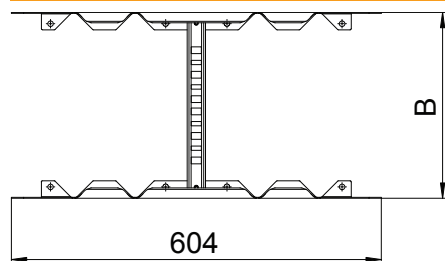

Tehnisko datu lapa

Daudzfunkcionālais savienotājs 60

Art.-Nr. 6225710

Daudzfunkcionālais savienotājs kabelu trepju savienošanai ar malu augstumu 60 mm. Ir iespējams izveidot simetriskus un asimetriskus samazinājumus, bezpakāpju līkumus 0–60° un pievienojamos nozarojumus.

St	Tērauds
FS	cinkots

Pamatdati

Art.-Nr.	6225710
Tips	LMFV 620 FS
Dimensija	60x200
Materiāls	Tērauds
Materiāla saīsinājums	St
Virsmā	cinkots
Virsmā atbilstoši DIN	DIN EN 10346
Virsmas saīsinājums	FS
Mazākā VK vienība (VG)	1,00 gab.
Svars	123,20 kg/100 gab.

Tehniskie dati

Garums	604,00 mm
Platums	200,00 mm
Augstums	60,00 mm
Malas augstums	60,00 mm
Izmērs B	200,00 mm
Izpildījums	Garenie un leņķa savienotāji
Loksnes biezums	1,50 mm
Piemērots kabelu nesošās sistēmas platumam	200,00 - 200,00 mm
Piemērots kabelu nesošās sistēmas augstumam	60,00 mm
Piemērots kabelu renei	<input type="checkbox"/>
Piemērots režģveida renei	<input type="checkbox"/>
Piemērots kabelu trepēm	<input checked="" type="checkbox"/>
Piemērots funkciju nodrosināšanai	<input type="checkbox"/>
Līkumu savienotājs, horizontāls	<input checked="" type="checkbox"/>
Līkumu savienotājs, vertikāls	<input type="checkbox"/>
Nerūsējošs tērauds, kodināts	<input type="checkbox"/>
Savienojuma veids	Skrūvējams savienotājs