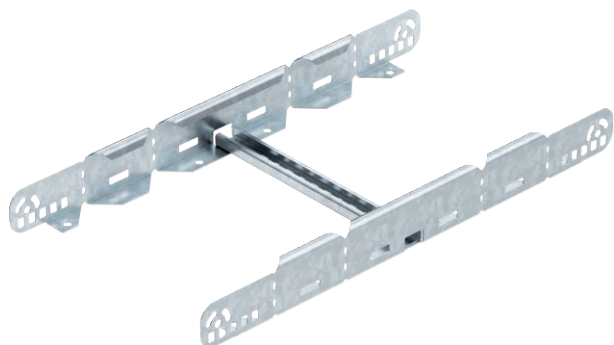

Tehnisko datu lapa

Daudzfunkcionālais savienotājs 60

Art.-Nr. 6225710

Daudzfunkcionālais savienotājs kabelu trepju savienošanai ar malu augstumu 60 mm. Ir iespējams izveidot simetriskus un asimetriskus samazinājumus, bezpakāpju līkumus 0–60° un pievienojamos nozarojumus.

St	Tērauds
FS	cinkots

Pamatdati

Art.-Nr.	6225710
Tips	LMFV 620 FS
Dimensija	60x200
Materiāls	Tērauds
Materiāla saīsinājums	St
Virsmā	cinkots
Virsmā atbilstoši DIN	DIN EN 10346
Virsmas saīsinājums	FS
Mazākā VK vienība (VG)	1,00 gab.
Svars	123,20 kg/100 gab.

Tehniskie dati

Garums	604,00 mm
Platums	200,00 mm
Augstums	60,00 mm
Malas augstums	60,00 mm
Izmērs B	200,00 mm
Izpildījums	Garenie un leņķa savienotāji
Loksnes biezums	1,50 mm
Piemērots kabelu nesošās sistēmas platumam	200,00 - 200,00 mm
Piemērots kabelu nesošās sistēmas augstumam	60,00 mm
Piemērots kabelu renei	<input type="checkbox"/>
Piemērots režģveida renei	<input type="checkbox"/>
Piemērots kabelu trepēm	<input checked="" type="checkbox"/>
Piemērots funkciju nodrosināšanai	<input type="checkbox"/>
Līkumu savienotājs, horizontāls	<input checked="" type="checkbox"/>
Līkumu savienotājs, vertikāls	<input type="checkbox"/>
Nerūsējošs tērauds, kodināts	<input type="checkbox"/>
Savienojuma veids	Skrūvējams savienotājs