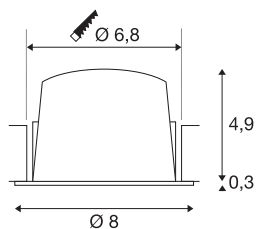

## NUMINOS® DL S

Indoor led plafondbouwarmatuur zwart/chroom  
2700K 55° incl. bladveren

Het NUMINOS verlichtingssysteem van SLV combineert techniek, design en functionaliteit als geen ander. Met verschillende downlights en spots beleeft u duizend lichtontwerpmogelijkheden. Ook met de NUMINOS® DL S plafondbouwarmatuur, die overtuigt door de beste afwerkings- en lichtkwaliteit. Zo creëert u een onopvallende, moderne en ruimtebesparende verlichting die gericht is op objecten of de ruimte. De plafondbouwarmatuur overtuigt met een stroomverbruik van 8,6 Watt, een lichtintensiteit van 690 lumen, een kleurtemperatuur van 2700 Kelvin en de hoge kleurweergave-index van meer dan 90. De montage voert u in een mum van tijd uit. Wanneer kiest u voor de modulaire diversiteit van SLV?

## TECHNISCHE SPECIFICATIES

Art.nr.:	1003777
Aantal verschillende lichtopeningen	1
Secundaire stroom / secundaire spanning	250mA
Hoogte	5.2 cm
Diameter	8 cm
Inbouwdiameter	6.8 cm
Inbouwdiepte	5.5 cm
Nettogewicht	0.16 kg
Brutogewicht	0.2 kg
IP-code	IP 20 / IP 44
Veiligheidsklasse	III
Slagvastheidsklasse	IK02
Slagvastheid	0,2 Joule
Montage	Inbouw
Montagebeschrijving	Plafond
Wattage	8.6 W
Lumen	690 lm
Lichtkleurtemperatuur	2700 Kelvin
Stralingshoek	55 °
Kleur	zwart
CRI	90
UGR ≤	22