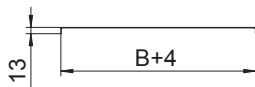

## Pamatdati

Art.-Nr.	6052210
Tips	DRLU 200 FS
Apzīmējums 1	Neperforēts vāks
Apzīmējums 2	kabeļu renēm un kabeļu trepēm
Ražotājs	OBO
Dimensija	200x3000
Materiāls	Tērauds
Materiāla saīsinājums	St
Virsmas	cinkots
Virsmas atbilstošī DIN	DIN EN 10346
Virsmas saīsinājums	FS
Mazākā VK vienība (VG)	3,00 m
Svars	177,50 kg/100 m

## Tehniskie dati

Garums	3.000,00 mm
Platums	200,00 mm
Malas augstums	35,00 mm
Izmērs B	200,00 mm
Izmērs H	15,00 mm
Stiprinājuma veids	uzskrūvējams
Loksnes biezums	1,00 mm
Piemērots kabeļu renei	<input checked="" type="checkbox"/>
Piemērots režģveida renei	<input checked="" type="checkbox"/>
Piemērots kabeļu trepēm	<input checked="" type="checkbox"/>
Piemērots funkciju nodrošināšanai	<input checked="" type="checkbox"/>
Nerūsējošs tērauds, kodināts	<input type="checkbox"/>