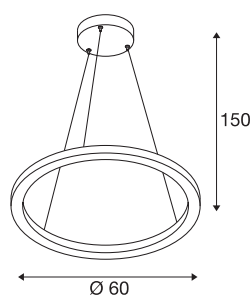

ONE 60 DALI

Indoor LED pendelarmatuur, wit, 3000/4000 K

Het moderne design van de ONE armaturenfamilie trekt ieders aandacht. Met een led-levensduur van zo'n 30.000 uur zijn de cirkelvormige armaturen ook nog eens extreem duurzaam. Ook de ONE 60 DALI indoor LED pendelarmatuur wit creëert een bijzonder aangenaam, DALI dimbaar licht dat in hoogte verstelbaar is. Daarnaast is er een hoge CRI van meer dan 80 voor een natuurgetrouwe kleurweergave. De armatuur is bovendien onderhoudsarm en niet alleen geschikt voor de hotellerie en gastronomie, maar ook voor elegant ingerichte woonruimtes. Wanneer laat u zich overtuigen door de voordelen van de SLV binnenarmaturen?

TECHNISCHE SPECIFICATIES

Art.nr.:	1002910
Primaire nominale spanning	220-240V ~50/60Hz mA/V
Secundaire stroom / secundaire spanning	600mA
Pendellengte	300 cm
Hoogte	3 cm
Diameter	60 cm
Nettogewicht	1.902 kg
Brutogewicht	3.624 kg
IP-code	IP 20
Veiligheidsklasse	I
Montage	Opbouw
Montagebeschrijving	Plafond
Dimbaar	Ja
Dimtechniek	DALI
Wattage	24 W
Lumen	1550 lm
Lichtkleurtemperatuur	3000/4000 Kelvin
Kleur	wit
CRI	90
LXXBXX gegevens	L70B50
Levensduur	30000 h
minimale omgevingstemperatuur	-20 °C

Lichtbron

916474		maximale omgevingstemperatuur	50 °C
		BIG WHITE pagina	770