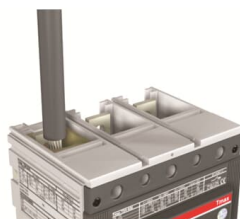

# KIT FC Cu 1x240mm<sup>2</sup> T5 400 6pcs

## Algemene informatie

Type	KIT FC Cu 1x240mm <sup>2</sup> T5 400 6pcs
Artikelnummer	1SDA055014R1
EAN	8015644561192
Omschrijving	KIT FC Cu 1x240mm <sup>2</sup> T5 400 6pcs
Omschrijving	FRONT TERMINALS FOR CABLES IN COPPER 1x240mm <sup>2</sup> 6pcs T5 400