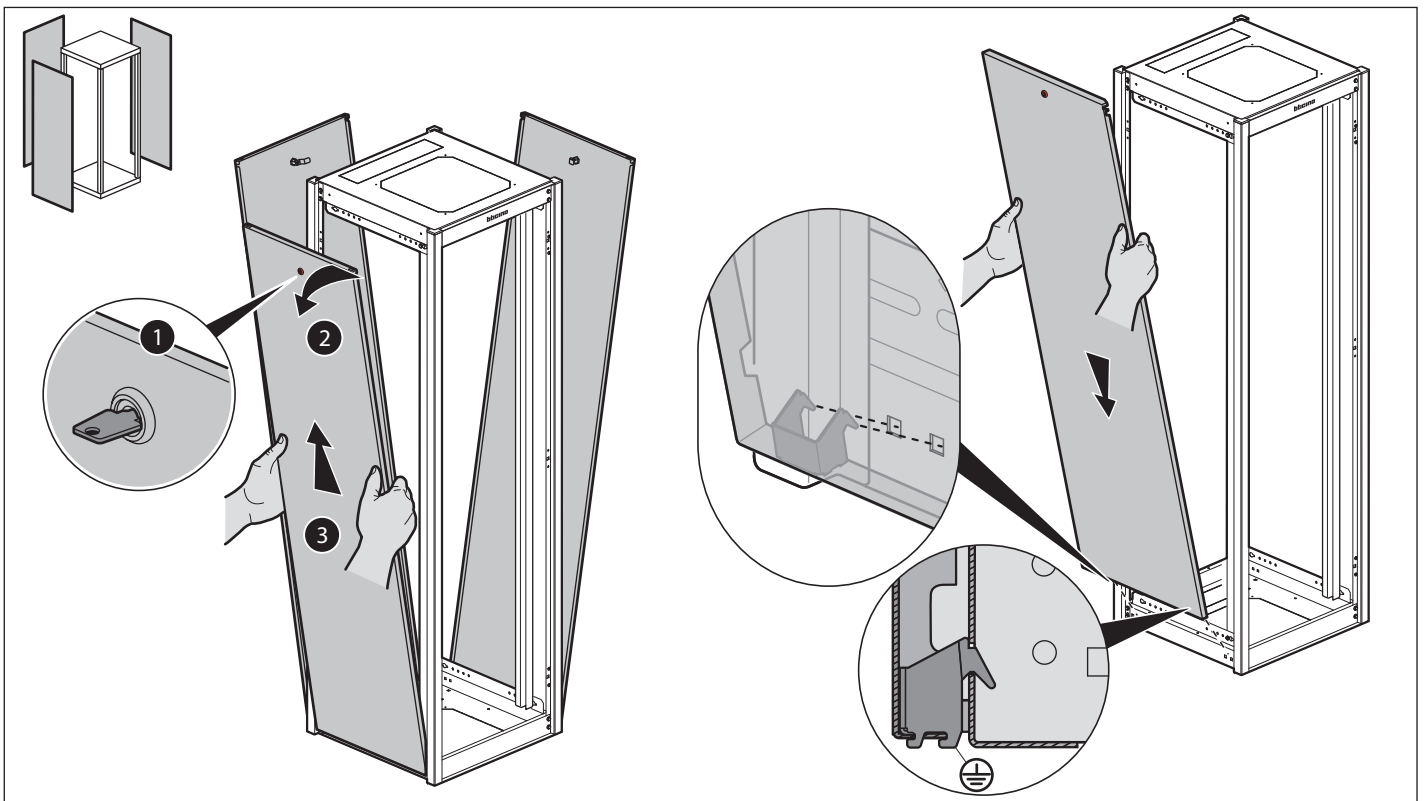

GLASS DOOR/PORTA IN VETRO
HANDLE WITH CARE/MANIPOLARE CON CURA

| | |
|---------------------|------------------|
| L = 600 P = 600 | C9130D66L |
| L = 600 P = 800 | C9130D68L |
| L = 800 P = 600 | |
| L = 600 P = 1000 | C9130D61L |
| L = 800 P = 800 | C9130D88L |
| L = 800 P = 1000 | C9130D81L |