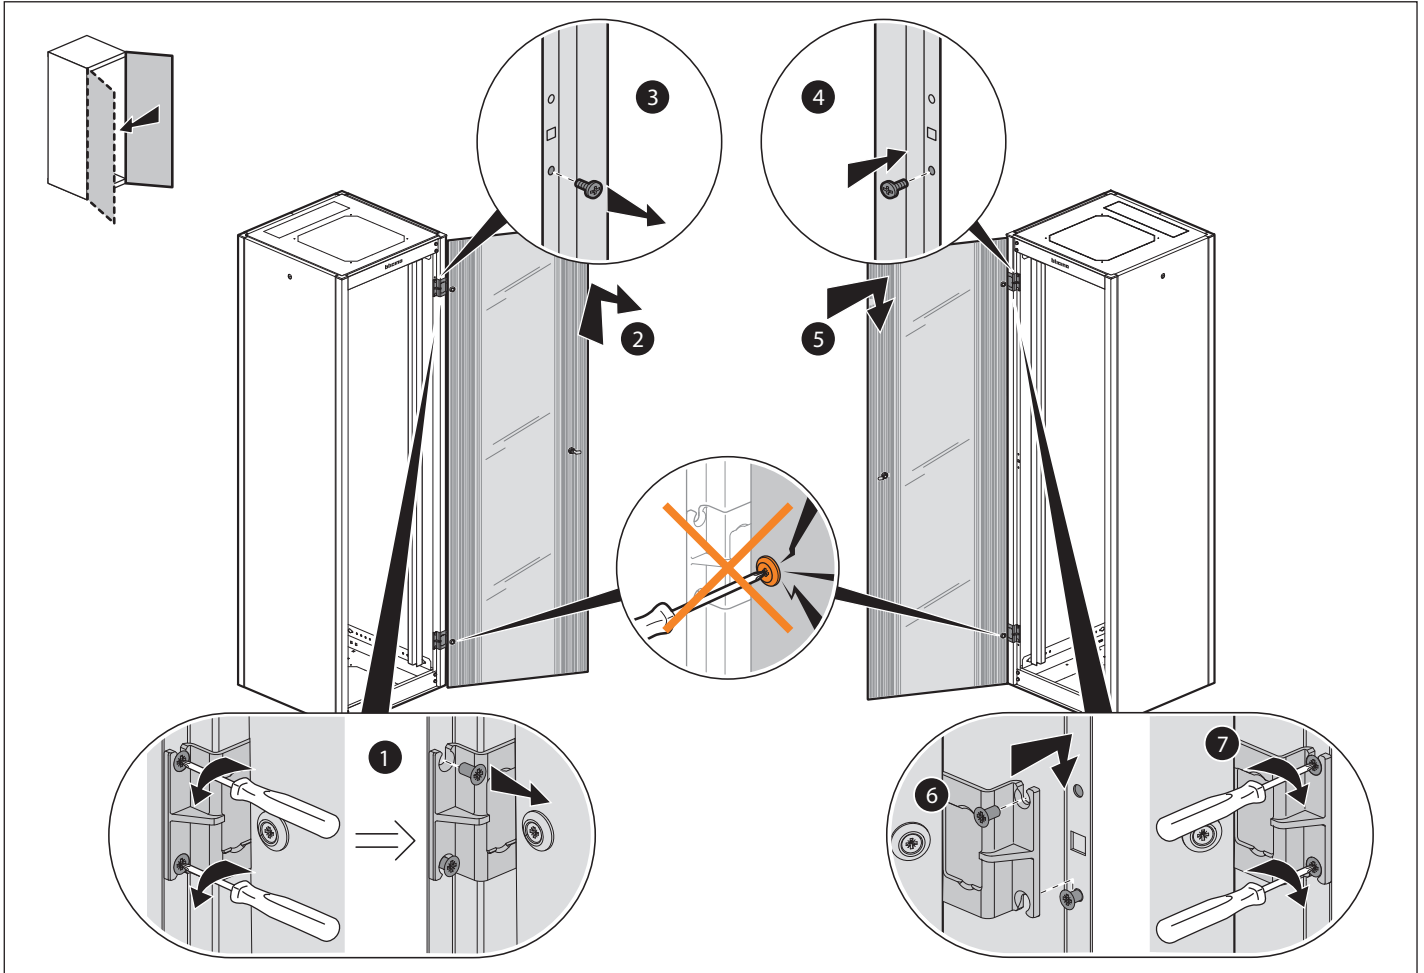

GLASS DOOR/PORTA IN VETRO
HANDLE WITH CARE/MANIPOLARE CON CURA

| | |
|---------------------|------------------|
| L = 600 P = 600 | C9130D66L |
| L = 600 P = 800 | C9130D68L |
| L = 800 P = 600 | |
| L = 600 P = 1000 | C9130D61L |
| L = 800 P = 800 | C9130D88L |
| L = 800 P = 1000 | C9130D81L |