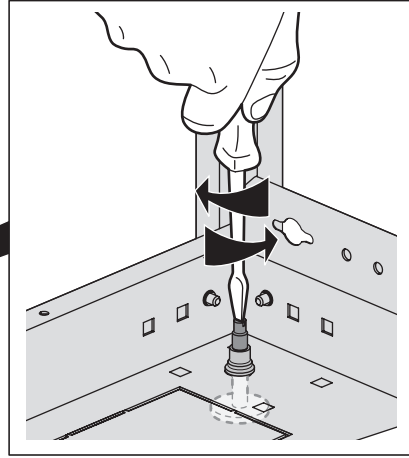

GLASS DOOR/PORTA IN VETRO
HANDLE WITH CARE/MANIPOLARE CON CURA

| | |
|---------------------|------------------|
| L = 600 P = 600 | C9130D66L |
| L = 600 P = 800 | C9130D68L |
| L = 800 P = 600 | |
| L = 600 P = 1000 | C9130D61L |
| L = 800 P = 800 | C9130D88L |
| L = 800 P = 1000 | C9130D81L |