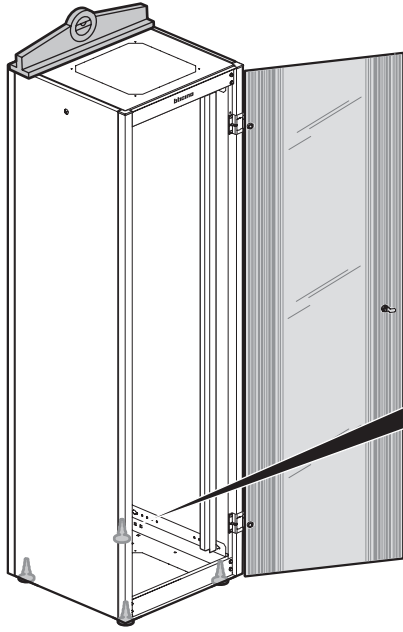

GLASS DOOR/PORTA IN VETRO
HANDLE WITH CARE/MANIPOLARE CON CURA

| | |
|---------------------|------------------|
| L = 600 P = 600 | C9130D66L |
| L = 600 P = 800 | C9130D68L |
| L = 800 P = 600 | |
| L = 600 P = 1000 | C9130D61L |
| L = 800 P = 800 | C9130D88L |
| L = 800 P = 1000 | C9130D81L |