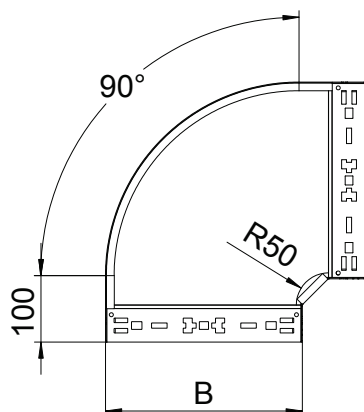

Tehnisko datu lapa

90° līkums Magic 60

Art.-Nr. 6041212

OBO
BETTERMANN

90° līkums ar ātrās savienošanas sistēmu. Visiem kabelu kanālu tiptiem ar malas augstumu 60 mm.

A4 Nerūsējošais tērauds 1.4571
2B neizolēts, apstrādāts

Pamatdati

Art.-Nr.	6041212
Tips	RBM 90 660 A4
Apzīmējums 1	90° pagrieziens
Apzīmējums 2	ar Magic savienojumu
Dimensija	60x600
Materiāls	Nerūsējošais tērauds, materiāls 1.4571
Materiāla saīsinājums	A4
Virsmas saīsinājums	neizolēts, apstrādāts
Virsmas saīsinājums	2B
Mazākā VK vienība (VG)	1,00 gab.
Svars	493,00 kg/100 gab.

Tehniskie dati

Platums	600,00 mm
Malas augstums	60,00 mm
Izmērs B	600,00 mm
Līkums (leņķis)	90°
Savienotāja izpildījums	iebūvēts savienotājs
Loksnes biezums	1,25 mm
Izmēri	60x600 mm
Piemērots funkciju nodrošināšanai	<input type="checkbox"/>
Gridā izveidoti caurumi montāzas vajadzībām	<input type="checkbox"/>
NATO perforācijas šablons	<input type="checkbox"/>
Virziena maiņa	horizontāls
Nerūsējošs tērauds, kodināts	<input type="checkbox"/>
Sānu caurumi	<input type="checkbox"/>
Gara laiduma izpildījums	<input type="checkbox"/>