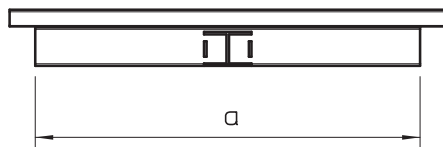

Pamatdati

Art.-Nr.	6248187
Tips	LKM T60060FS
Apzīmējums 1	T-elements
Apzīmējums 2	ar vāku
Dimensija	60x60mm
Materiāls	Tērauds
Materiāla saīsinājums	St
Virsmas	cinkots
Virsmas atbilstoši DIN	DIN EN 10346
Virsmas saīsinājums	FS
Mazākā VK vienība (VG)	1,00 gab.
Svars	54,20 kg/100 gab.

Tehnisko datu lapa

T veida detaļa kabeļu kanāla tipam LKM 60060

Art.-Nr. 6248187

Tehniskie dati

Attālums a	300,00 mm
Attālums b	180,00 mm
Izpildījums	Apakšējā daļa un augšējā daļa
Stiprinājuma veids	Perforēta pamatne
sarkans; RAL 3000	60 x 60
kanāla dziļums	63,70 mm