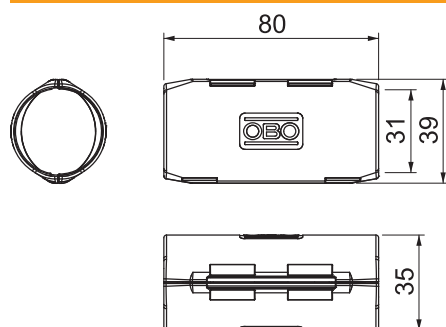

Tehniskie dati

Nesatur halogēnus	☐
Pulēta virsma	☐
Izmantošanas temperatūras diapazons	0,00 - 60,00 °C