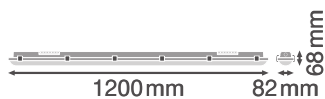

Fotometrische gegevens

Lichtstroom	2400 lm
Lichtstroom efficiëntie	133 lm/W
Kleurtemperatuur	6500 K
Lichtkleur	Koel daglicht
Kleurweergave-index Ra	> 80
Standaardafwijking van kleurproeven	4 sdc _m
Flikkervrij	Ja
Flikkerwaarde Pst LM	≤ 1
Stroboscoopeffect waarde SVM	≤ 0.4
Fotobiologische veiligheidsgroep EN62778	RG0
Stralingshoek	110 °

LDC typ cone

LDC typ polar

AFMETINGEN & GEWICHT

Lengte	1200,00 mm
Breedte	82,00 mm
Hoogte	68,00 mm
Product gewicht	1343,00 g

MATERIALEN & KLEUREN

Kleur van het product	Grijs
Kleur behuizing	Grijs
Body materiaal	Polycarbonate (PC)
Materiaal afdekking	Polycarbonate (PC)
Materiaal van lichtuitstralend oppervlak	Polycarbonaat
Glow Wire Test volgens IEC 60695-2-12	850 °C
Kwikgehalte	0.0 mg