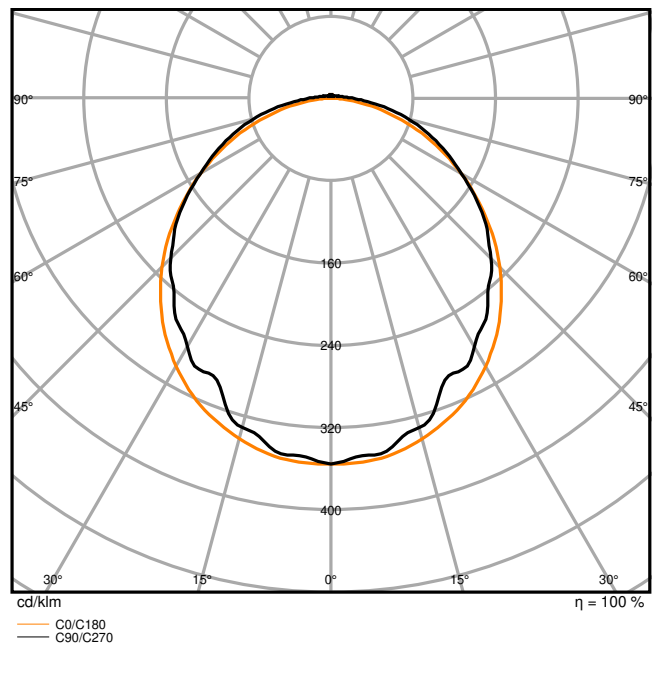

Productkenmerken

- Hoge lichtopbrengst: tot 139 lm/W
- Lichtstraalhoek: 110°

TECHNISCHE GEGEVENS

ELEKTRISCHE GEGEVENS

Nominale vermogen	18,00 W
Nominale spanning	220...240 V
Netfrequentie	50...60 Hz
Nominale stroom	90,000 mA
Inschakelstroom	10,4 A
Inschakelstroomtijd T_{h50}	154 μ s
Max. armaturen op stroomonderbreke B16 A	58
Max. aantal armaturen per leidingbeveiligingsschakelaar C10	46
Max. aantal armaturen per leidingbeveiligingsschakelaar C16	73
Arbeidsfactor λ	> 0,90
Totale harmonische vervorming	< 20 %
Veiligheidsklasse	I
Bedrijfsmodus	Integrated LED driver

Fotometrische gegevens

Lichtstroom	2400 lm
Lichtstroom efficiëntie	133 lm/W
Kleurtemperatuur	6500 K
Lichtkleur	Koel daglicht
Kleurweergave-index Ra	> 80
Standaardafwijking van kleurproeven	4 sdc _m
Flikkervrij	Ja
Flikkerwaarde Pst LM	≤ 1
Stroboscoopeffect waarde SVM	≤ 0.4
Fotobiologische veiligheidsgroep EN62778	RG0
Stralingshoek	110 °

LDC typ cone

LDC typ polar

AFMETINGEN & GEWICHT

Lengte	1200,00 mm
Breedte	82,00 mm
Hoogte	68,00 mm
Product gewicht	1343,00 g

MATERIALEN & KLEUREN

Kleur van het product	Grijs
Kleur behuizing	Grijs
Body materiaal	Polycarbonate (PC)
Materiaal afdekking	Polycarbonate (PC)
Materiaal van lichtuitstralend oppervlak	Polycarbonaat
Glow Wire Test volgens IEC 60695-2-12	850 °C
Kwikgehalte	0.0 mg