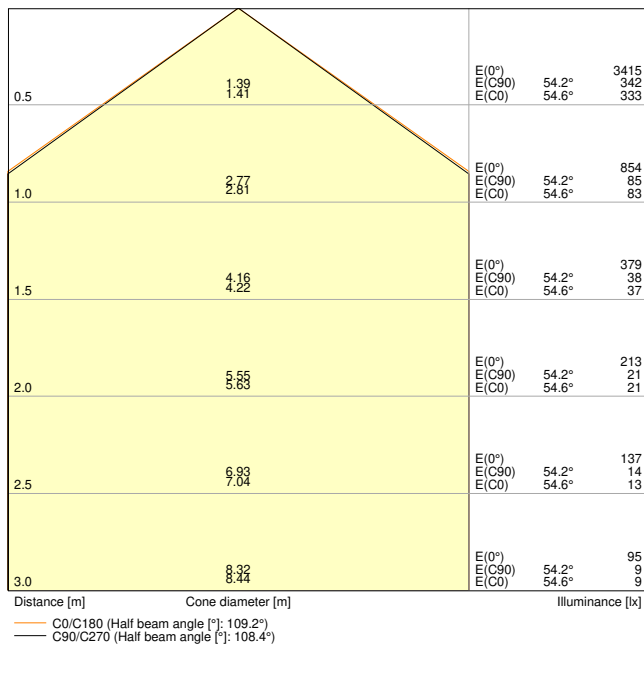

Productkenmerken

- Hoge lichtopbrengst: tot 139 lm/W
- Lichtstraalhoek: 110°

TECHNISCHE GEGEVENS

ELEKTRISCHE GEGEVENS

Nominale vermogen	18,00 W
Nominale spanning	220...240 V
Netfrequentie	50...60 Hz
Nominale stroom	90,000 mA
Inschakelstroom	10,4 A
Inschakelstroomtijd T_{h50}	154 μ s
Max. armaturen op stroomonderbreke B16 A	58
Max. aantal armaturen per leidingbeveiligingsschakelaar C10	46
Max. aantal armaturen per leidingbeveiligingsschakelaar C16	73
Arbeidsfactor λ	> 0,90
Totale harmonische vervorming	< 20 %
Veiligheidsklasse	I
Bedrijfsmodus	Integrated LED driver

Fotometrische gegevens

Lichtstroom	2400 lm
Lichtstroom efficiëntie	133 lm/W
Kleurtemperatuur	6500 K
Lichtkleur	Koel daglicht
Kleurweergave-index Ra	> 80
Standaardafwijking van kleurproeven	4 sdc _m
Flikkervrij	Ja
Flikkerwaarde Pst LM	≤ 1
Stroboscoopeffect waarde SVM	≤ 0.4
Fotobiologische veiligheidsgroep EN62778	RG0
Stralingshoek	110 °

LDC typ cone

LDC typ polar

AFMETINGEN & GEWICHT

Lengte	1200,00 mm
Breedte	82,00 mm
Hoogte	68,00 mm
Product gewicht	1343,00 g

MATERIALEN & KLEUREN

Kleur van het product	Grijs
Kleur behuizing	Grijs
Body materiaal	Polycarbonate (PC)
Materiaal afdekking	Polycarbonate (PC)
Materiaal van lichtuitstralend oppervlak	Polycarbonaat
Glow Wire Test volgens IEC 60695-2-12	850 °C
Kwikgehalte	0.0 mg