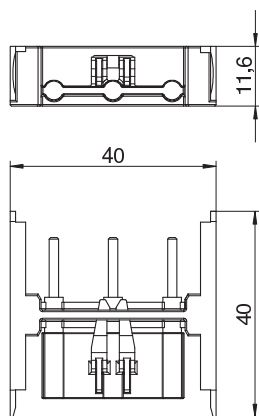

Tehnisko datu lapa

Moduļa 45connect® savienotājs

Art.-Nr. 6117198

Savienojuma adaptors kontaktligzdu STD-D0C / STD-D3C vai STD-F0C / STD-F3C savienošanai.

PA Poliamīds

Produkta papildu apraksts 1 Norādījums: Maksimāli pieļaujamas kontaktligzdu kombinācijas ar 2 savienojuma adapteriem.

Pamatdati

Art.-Nr.	6117198
Tips	VB-SKS S
Apzīmējums 1	Savienojums
Apzīmējums 2	priekš Modul 45connect rozeti
Krāsa	melns
Materiāls	Poliamīds
Materiāla saīsinājums	PA
Mazākā VK vienība (VG)	10,00 gab.
Svars	0,59 kg/100 gab.

Tehniskie dati

Platums	40,00 mm
Augstums	11,60 mm
Dziļums	40,00 mm
Ar slēdzi ieslēgsanai/izslēgsanai	<input type="checkbox"/>
Atslēdzams	<input type="checkbox"/>
Kontaktligzdu/slēdžu izpildījums	citi
Pievienojuma veids / būvdetale	citi
Astro programma	<input type="checkbox"/>
Emisijas mehānisms	<input type="checkbox"/>
Apgaismojums	<input type="checkbox"/>
Pamatne piezīmēm	<input type="checkbox"/>
Noplūdes aizsardzība	<input type="checkbox"/>
Vienlīmeņa izpildījums apgrūtinātiem apstākļiem (saskaņā ar VDE)	<input type="checkbox"/>
Pārnesuma rezerve	<input type="checkbox"/>