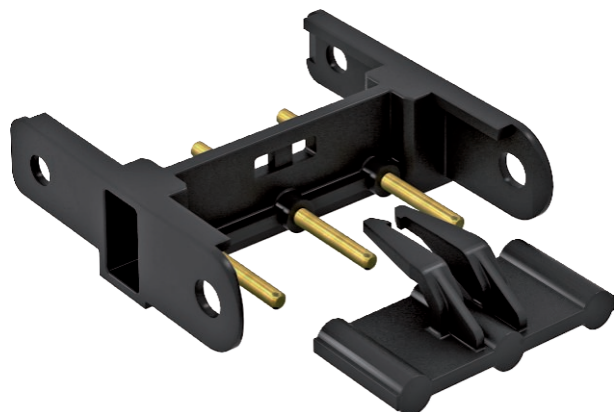

Tehnisko datu lapa

Moduļa 45connect® savienotājs

Art.-Nr. 6117198

Savienojuma adaptors kontaktligzdu STD-D0C / STD-D3C vai STD-F0C / STD-F3C savienošanai.

PA Poliamīds

Produkta papildu apraksts 1 Norādījums: Maksimāli pieļaujamas kontaktligzdu kombinācijas ar 2 savienojuma adapteriem.

Pamatdati

Art.-Nr.	6117198
Tips	VB-SKS S
Apzīmējums 1	Savienojums
Apzīmējums 2	priekš Modul 45connect rozeti
Krāsa	melns
Materiāls	Poliamīds
Materiāla saīsinājums	PA
Mazākā VK vienība (VG)	10,00 gab.
Svars	0,59 kg/100 gab.

Tehnisko datu lapa

Moduļa 45connect® savienotājs

Art.-Nr. 6117198

Tehniskie dati

Piemērots iebūvēšanas uzstādīšanai	<input type="checkbox"/>
Piemērots iebūvējama ierīces kanālam	<input type="checkbox"/>
Piemērots zemgrīdas kanālu kārbām	<input type="checkbox"/>
Piemērots zemapmetuma instalācijai	<input type="checkbox"/>
Nesatur halogēnus	<input checked="" type="checkbox"/>
Iebūve ar izolāciju	<input type="checkbox"/>
paaugstināta pieskaršanās aizsardzība	<input type="checkbox"/>
Atvāzams vāciņš	<input type="checkbox"/>
Kontrollampīna	<input type="checkbox"/>
Iustras spaiļes	<input type="checkbox"/>
Ar uzdrukku	<input type="checkbox"/>
Ar iebūvētu USB sprieguma padevi	<input type="checkbox"/>
Ar vājstrāvas drošinātāju	<input type="checkbox"/>
Ar darba apgaismojumu	<input type="checkbox"/>
Ar apgaismojumu orientācijai	<input type="checkbox"/>
Ar aizsardzību pret putekļiem	<input type="checkbox"/>
Nominālais spriegums	250,00 V
Nominālā strāva	16,00 A
Nesošais gredzens	<input type="checkbox"/>
Caurspīdīgs	<input type="checkbox"/>
Pārspriegumaizsardzība	<input type="checkbox"/>
Pagriezts centrālais ieliktnis	<input type="checkbox"/>
Gadījuma skaitļu ģenerators	<input type="checkbox"/>
Iespēja atbrīvot no sprieguma	<input type="checkbox"/>