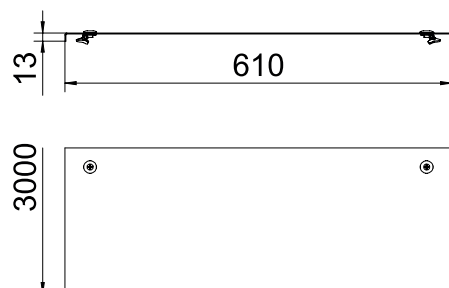

Tehnisko datu lapa

Vāks ar grozāmu aizbīdni

Art.-Nr. 6227465

Vāks ar pagriežamiem aizslēgiem gara laiduma kabelu renei un gara laiduma kabelu trepēm ar malas augstumu 110 un 160 mm.

St	Tērauds
FS	cinkots

Produkta papildus teksta norādījumi

Perpendikulārs robojums no 500 mm platuma.

Produkta papildu apraksts 1

Paaugstinātas vēja slodzes gadījumā montāžas vietā ir jāveic drošības pasākumi.

Pamatdati

Art.-Nr.	6227465
Tips	WDRL 1116 60 FS
Apzīmējums 1	Vāks ar pagr.sviru
Apzīmējums 2	lieliem attal. 110 un 160
Ražotājs	OBO
Dimensija	600x3000
Materiāls	Tērauds
Materiāla saīsinājums	St
Virsmas	cinkots
Virsmas atbilstoši DIN	DIN EN 10346
Virsmas saīsinājums	FS
Mazākā VK vienība (VG)	3,00 m
Svars	741,00 kg/100 m

Tehnisko datu lapa

Vāks ar grozāmu aizbīdni

Art.-Nr. 6227465

Tehniskie dati

Garums	3.000,00 mm
Platums	600,00 mm
Malas augstums	110,00 mm
Izmērs B	600,00 mm
Izmērs H	15,00 mm
Izmērs L	3.000,00 mm
Pagriežamo sviru skaits	6,00 stundas
Stiprinājuma veids	Slēdzene ar grozāmu aizbīdni
Loksnes biezums	1,50 mm
Piemērots kabeļu renei	<input checked="" type="checkbox"/>
Piemērots režģveida renei	<input type="checkbox"/>
Piemērots kabeļu trepēm	<input checked="" type="checkbox"/>
Piemērots funkciju nodrošināšanai	<input type="checkbox"/>
Nerūsējošs tērauds, kordināts	<input type="checkbox"/>