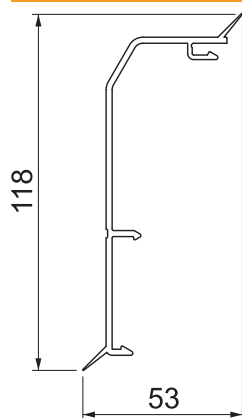

Tehnisko datu lapa

Kanāla augšējā daļa Rauduo OT40105

Preces Nr. 6132264

Augšējā daļa RAUDUO kanāliem.

Nofiksēšanai uz kanālu sistēmas apakšējās daļas. Ar blīvēšanas mēlīti aizsardzībai pret mitrumu un nelielu sienas nelīdzenumu izlīdzināšanai.

PVC Polivinilhlorīds

Pamatdati

Art.-Nr.	6132264
Tips	RDL OT40105 rws
Krāsa	dzidri balts
RAL numurs	9010
Materiāls	Polivinilhlorīds
Materiāla saīsinājums	PVC
Mazākā VK vienība (VG)	2 m
Svars	48,84 kg/100 m

Tehniskie dati

Garums	2.000,00 mm
Platums	120,00 mm
Augstums	40,00 mm
Dekors	bez
Vāka blīvēšanas mēlīte	Siena/grīda
Ar paklāja listi	<input type="checkbox"/>
Nesatur halogēnus	<input type="checkbox"/>
Aizsargplēve	<input type="checkbox"/>