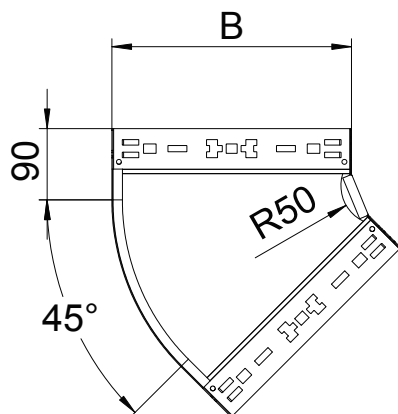

Tehnisko datu lapa

45° līkums Magic 60

Art.-Nr. 6041060

OBO
BETTERMANN

45° līkums ar ātrās savienošanas sistēmu. Visiem kabeļu kanālu tipiem ar malas augstumu 60 mm.

St	Tērauds
FT	karsti cinkots

Pamatdati

Art.-Nr.	6041060
Tips	RBM 45 610 FT
Apzīmējums 1	45° pagrieziens
Apzīmējums 2	ar Magic savienojumu
Dimensija	60x100
Materiāls	Tērauds
Materiāla saīsinājums	St
Virsmas	karsti cinkots
Virsmas atbilstoši DIN	DIN EN ISO 1461
Virsmas saīsinājums	FT
Mazākā VK vienība (VG)	1,00 gab.
Svars	54,00 kg/100 gab.

Tehniskie dati

Platums	100,00 mm
Malas augstums	60,00 mm
Izmērs B	100,00 mm
Līkums (leņķis)	45°
Savienotāja izpildījums	iebūvēts savienotājs
Loksnes biezums	1,25 mm
Izmēri	60x100 mm
Piemērots funkciju nodrošināšanai	<input type="checkbox"/>
Gridā izveidoti caurumi montāzas vajadzībām	<input type="checkbox"/>
NATO perforācijas šablons	<input type="checkbox"/>
Virziena maiņa	horizontāls
Nerūšējošs tērauds, kodināts	<input type="checkbox"/>
Sānu caurumi	<input type="checkbox"/>
Gara laiduma izpildījums	<input type="checkbox"/>