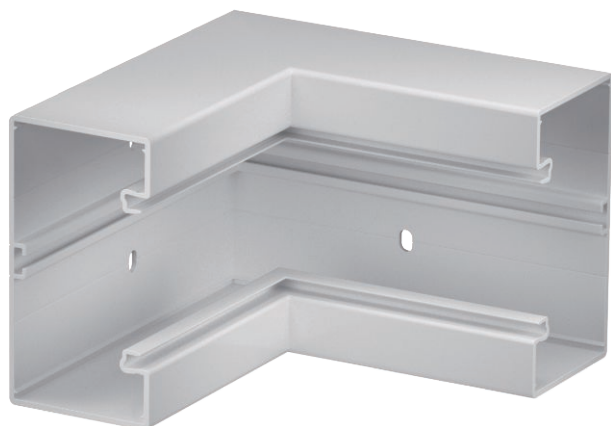

Tehnisko datu lapa

Iekšējais stūris

Art.-Nr. 6274542

Iekšējais stūra profils GK ierīču montāžas kanālu virziena maiņai.

PVC Polivinilhlorīds

Pamatdati

| | |
|------------------------|--------------------|
| Art.-Nr. | 6274542 |
| Tips | GK-170130LGR |
| Apzīmējums 1 | Iekšējais stūris |
| Dimensija | 70x130mm |
| Krāsa | gaiši pelēks |
| RAL numurs | 7035 |
| Materiāls | Polivinilhlorīds |
| Materiāla saīsinājums | PVC |
| Mazākā VK vienība (VG) | 1,00 gab. |
| Svars | 110,00 kg/100 gab. |

Tehniskie dati

| | | |
|--|---|-------------------------------------|
| | Platums | 130,00 mm |
| | Augstums | 70,00 mm |
| | Vāku skaits | 1,00 |
| | Izpildījums | Apakšējā daļa |
| | Forma | simetrisks |
| | paredzēts kanāla platumam | 130,00 mm |
| | paredzēts kanāla augstumam | 70,00 mm |
| | Nesatur halogēnus | <input type="checkbox"/> |
| | Kabeļu stiprinājuma spaiļi | <input type="checkbox"/> |
| | Kanālu savienotājs | <input type="checkbox"/> |
| | Augšējās daļas montāžas veids | iekšpusē |
| | Grīdā izveidoti caurumi montāžas vajadzībām | <input checked="" type="checkbox"/> |
| | augšējās daļas platums | 76,5 mm |
| | Augšējās daļas platums 2 | 0,00 mm |
| | Augšējās daļas platums 3 | 0,00 mm |
| | Aizsargplēve | <input checked="" type="checkbox"/> |
| | Leņķa diapazons | 90,00 - 90,00 ° |