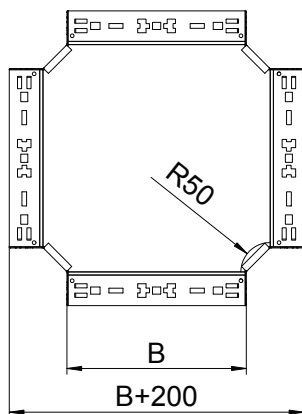

Tehnisko datu lapa

Krustojums Magic 60

Art.-Nr. 7027005

Krustojums ar ātrās savienošanas sistēmu. Visiem kabeļu kanālu tiptiem ar malas augstumu 60 mm.

| | |
|-----------|---------|
| St | Tērauds |
| FS | cinkots |

Pamatdati

| | |
|------------------------|----------------------|
| Art.-Nr. | 7027005 |
| Tips | RKM 620 FS |
| Apzīmējums 1 | X-elements |
| Apzīmējums 2 | ar Magic savienojumu |
| Dimensija | 60x200 |
| Materiāls | Tērauds |
| Materiāla saīsinājums | St |
| Virsmā | cinkots |
| Virsmā atbilstoši DIN | DIN EN 10346 |
| Virsmas saīsinājums | FS |
| Mazākā VK vienība (VG) | 1,00 gab. |
| Svars | 159,80 kg/100 gab. |

Tehniskie dati

| | |
|-------------------------------------|--------------------------|
| Platums | 200,00 mm |
| Malas augstums | 60,00 mm |
| Izmērs B | 200,00 mm |
| Izmēri | 60x200 mm |
| Loksnes biezums | 1,25 mm |
| Piemērots funkciju nodrošināšanai | <input type="checkbox"/> |
| Metāla biezums | 1,25 mm |
| Pamatnes plāksnes materiāla biezums | 1,25 mm |
| NATO perforācijas šablons | <input type="checkbox"/> |
| Nerūsējošs tērauds, kodināts | <input type="checkbox"/> |
| Gara laiduma izpildījums | <input type="checkbox"/> |