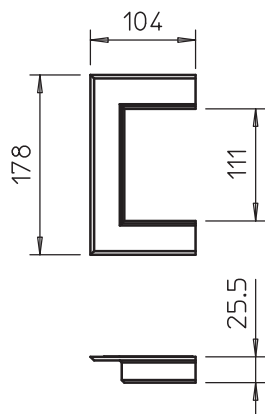

Tehnisko datu lapa

Sienas gala pārsegs, PVC, atvērts, 70110

Art.-Nr. 6274810

Atvērts sienas gala pārsegs sienas izvada pievienošanai, veicot montāžu pie sienas.

ABS/ASA Akrilnitrīta butadiēna stīrOLS

Pamatdati

Art.-Nr.	6274810
Tips	G-KWA070110RW
Apzīmējums 1	Sienas ievāda aizsēgs
Apzīmējums 2	atverta versija
Dimensija	178x25x104
Krāsa	dzidri balts
RAL numurs	9010
Materiāls	Akrilnitrīla butadiēna stīrOLS
Materiāla saīsinājums	ABS/ASA
Mazākā VK vienība (VG)	1,00 gab.
Svars	6,30 kg/100 gab.

Tehnisko datu lapa

Sienas gala pārsegs, PVC, atvērts, 70110

Art.-Nr. 6274810

Tehniskie dati

Platums	178,00 mm
Augstums	104,00 mm
Attālums a	178,00 mm
Attālums b	104,00 mm
Izpildījums	simetrisks
Nesatur halogēnus	<input type="checkbox"/>
kanāla dziļums	70,00 mm
Kanāla montāžas veids	Siena