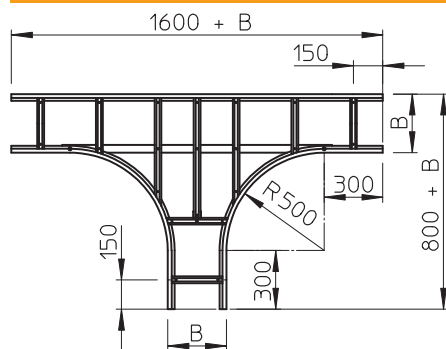

Tehnisko datu lapa

T veida atzarojums 160

Art.-Nr. 6229828

Horizontāla T-veida detaļa visām gara laiduma kabeļu trepēm ar malas augstumu 160 mm.

A4 Nerūsējošais tērauds 1.4571
2B neizolēts, apstrādāts

Produkta papildus teksta norādījumi

Papildu stabilitātes nodrošināšanai fasondetāļu pusē ir jāparedz papildu balstelementi.

Pamatdati

Art.-Nr.	6229828
Tips	WLT 1660 A4
Apzīmējums 1	T-elements
Apzīmējums 2	priekš kabeļu trepes 160
Dimensija	160x600
Materiāls	Nerūsējošais tērauds, materiāls 1.4571
Materiāla saīsinājums	A4
Virsmas	neizolēts, apstrādāts
Virsmas saīsinājums	2B
Mazākā VK vienība (VG)	1,00 gab.
Svars	2.907,00 kg/100 gab.

Tehniskie dati

Platums	600,00 mm
Malas augstums	160,00 mm
Izmērs B	600,00 mm
Izmērs R	500,00 mm
Spraišņu izpildījums	Necaurlūmots profils
Sānu malas konstrukcija	plakans profils
Piemērots funkciju nodrošināšanai	<input type="checkbox"/>
Metāla biezums	2,00 mm
Nerūsējošs tērauds, kodināts	<input type="checkbox"/>
Gara laiduma izpildījums	<input checked="" type="checkbox"/>