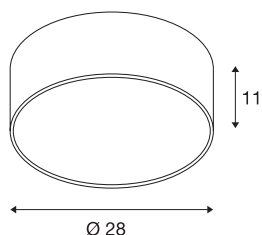

TECHNISCHE SPECIFICATIES

Art.nr.:	1000855
Primaire nominale spanning	220-240V ~50/60Hz mA/V
Secundaire stroom / secundaire spanning	350mA
Hoogte	11 cm
Diameter	28 cm
Nettogewicht	0.846 kg
Brutogewicht	1.341 kg
IP-code	IP 20
Veiligheidsklasse	I
Montage	Opbouw
Montagebeschrijving	Plafond, Plafond met accessoires
Dimbaar	Ja
Dimtechniek	1-10V
Wattage	15 W
Lumen	1000 lm
Lichtkleurtemperatuur	3000 Kelvin
Stralingshoek	105 °
Kleur	zwart
CRI	80
UGR ≤	25
LXXBXX gegevens	L70B50
Levensduur	25000 h