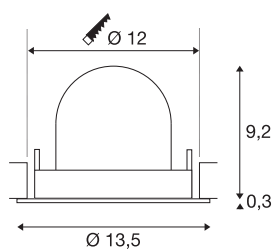

## TECHNISCHE SPECIFICATIES

Art.nr.:	1005936
Aantal verschillende lichtopeningen	1
Secundaire stroom / secundaire spanning	500mA
Hoogte	9.5 cm
Diameter	13.5 cm
Inbouwdiameter	12 cm
Inbouwdiepte	9.5 cm
Nettogewicht	0.42 kg
Brutogewicht	0.449 kg
Veiligheidsklasse	III
Montage	Inbouw
Montagebeschrijving	Plafond
Wattage	17.5 W
Lumen	1460 lm
Lichtkleurtemperatuur	2700 Kelvin
Stralingshoek	55 °
Kleur	wit
CRI	90
UGR ≤	22
BIG WHITE pagina	53