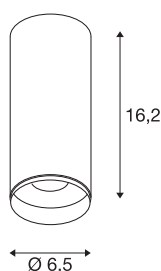

NUMINOS® CL DALI S

Indoor led plafondopbouwlamp wit/zwart 3000 K 60°

Design, techniek en functie in perfectie: NUMINOS is het armaturesysteem van SLV, dat alles met elkaar combineert. Zo kunt u met verschillende downlights en spots duizend lichtontwerpmogelijkheden beleven. Zoals met de NUMINOS® CL DALI S led-plafondopbouwarmatuur voor binnen, die overtuigt door zijn hoogwaardige afwerkings- en lichtkwaliteit. Met de spot kiest u voor puntverlichting of voor hoogwaardige verlichting van grotere oppervlakken. De plafondbouwarmatuur overtuigt met een stroomverbruik van 10,42 Watt, een lichtintensiteit van 1020 lumen, een kleurtemperatuur van 3000 Kelvin en een kleurweergave-index van 90. De eenvoudige montage is dan slechts nog een formaliteit. Wanneer kiest u voor de modulaire diversiteit van SLV?

TECHNISCHE SPECIFICATIES

Art.nr.:	1004424
Primaire nominale spanning	220-240V ~50/60Hz mA/V
Secundaire stroom / secundaire spanning	250mA
Hoogte	16.2 cm
Diameter	6.5 cm
Nettogewicht	0.56 kg
Brutogewicht	0.725 kg
Veiligheidsklasse	I
Montage	Opbouw
Montagebeschrijving	Plafond
Dimbaar	Ja
Dimtechniek	DALI
Wattage	10.42 W
Lumen	1020 lm
Lichtkleurtemperatuur	3000 Kelvin
Stralingshoek	60 °
Kleur	wit
CRI	90
UGR ≤	19
LXXBXX gegevens	L80B50
Levensduur	50000 h
BIG WHITE pagina	80