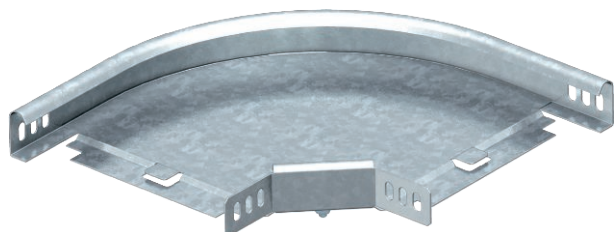

Tehnisko datu lapa

90° līkums 35

Art.-Nr. 7124236

Horizontāls 90° līkums visu veidu kabeļu renēm ar malas augstumu 35 mm.

St	Tērauds
FT	karsti cinkots

Produkta papildus teksta norādījumi

Fasondetaļu piegādā nesamontētā stāvoklī.
Komplektā iekļauti piederīgie stiprinājuma materiāli.

Pamatdati

Art.-Nr.	7124236
Tips	RB 90 320 FT
Apzīmējums 1	90° pagrieziens
Apzīmējums 2	horizontāls + stūra savien.
Dimensija	35x200
Materiāls	Tērauds
Materiāla saīsinājums	St
Virsmas	karsti cinkots
Virsmas atbilstoši DIN	DIN EN ISO 1461
Virsmas saīsinājums	FT
Mazākā VK vienība (VG)	1,00 gab.
Svars	98,00 kg/100 gab.

Tehniskie dati

	<p>Platums 200,00 mm</p> <p>Malas augstums 35,00 mm</p> <p>Izmērs B 200,00 mm</p> <p>Izmērs R 50,00 mm</p> <p>Līkums (leņķis) 90°</p> <p>Savienotāja izpildījums piegādes komplektā ietilpstošs savienotājs</p> <p>Izmēri 300 x 300 x 35 mm</p> <p>Piemērots funkciju nodrošināšanai <input type="checkbox"/></p> <p>Grīdā izveidoti caurumi montāžas vajadzībām <input type="checkbox"/></p> <p>NATO perforācijas šablons <input type="checkbox"/></p> <p>Virziena maiņa horizontāls</p> <p>Nerūsējošs tērauds, kodināts <input type="checkbox"/></p> <p>Sānu caurumi <input type="checkbox"/></p> <p>Gara laiduma izpildījums <input type="checkbox"/></p>
--	--