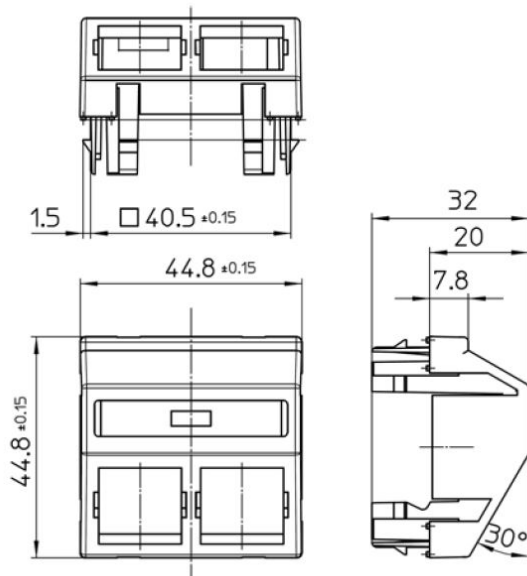

Montagewijze	Wandgoot
Materiaal	Kunststof
Kwaliteitsklasse	Thermoplast
Uitvoering oppervlakte	Mat
Kleur	Wit
Geschikt voor beschermingsgraad (IP)	IP20

610 LU/2 EMS/*

Material No.	Article No.	EAN-code
00415611	D 610.02 LU/2 EMS/4,7	4010105415612