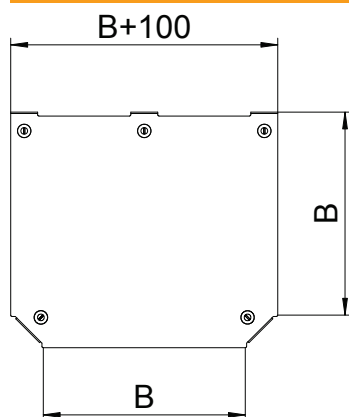

## T veida atzarojuma vāks Magic

Art.-Nr. 7138800

T-veida atzarojuma vāks ar iemontētiem pagriežamiem aizslēgiem.

<b>St</b>	Tērauds
<b>FS</b>	cinkots

Produkta papildus teksta norādījumi

Fasondetaļu vāku var izmantot uz jebkura augstuma malām.

### Pamatdati

Art.-Nr.	7138800
Tips	DFTM 500 FS
Apzīmējums 1	Vāks T-elementam
Apzīmējums 2	priekš RTM 500
Dimensija	B=500mm
Materiāls	Tērauds
Materiāla saīsinājums	St
Virsmā	cinkots
Virsmā atbilstoši DIN	DIN EN 10346
Virsmas saīsinājums	FS
Mazākā VK vienība (VG)	1,00 gab.
Svars	325,80 kg/100 gab.

### Tehniskie dati

Platums	500,00 mm
Izmērs B	500,00 mm
Stiprinājuma veids	Slēdzene ar grozāmu aizbīdni
Loksnes biezums	1,25 mm
Piemērots kabeļu renei	<input checked="" type="checkbox"/>
Piemērots kabeļu trepēm	<input checked="" type="checkbox"/>
Nerūsējošs tērauds, kodināts	<input type="checkbox"/>