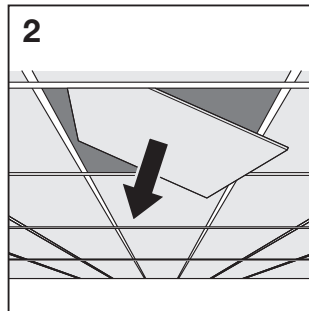

EAN	Φuse (lm)	K	IP	∇	R_a	⊖ (°C)	PF	👤
PL PFM 600 DALI 30W/3000K	4058075537972	3600	3000	40/20	120°	>80	-10...+50	>0.95	1.7 kg
PL PFM 600 DALI 30W/4000K	4058075538030	3600	4000	40/20	120°	>80	-10...+50	>0.95	1.7 kg
PL PFM 600 DALI 30W/3000K UGR<19	4058075538085	3100	3000	40/20	90°	>80	-10...+50	>0.95	2.0 kg
PL PFM 600 DALI 30W/4000K UGR<19	4058075538122	3100	4000	40/20	90°	>80	-10...+50	>0.95	2.0 kg
PL PFM 600 DALI 36W/3000K	4058075440357	4320	3000	40/20	120°	>80	-10...+50	>0.95	1.8 kg
PL PFM 600 DALI 36W/4000K	4058075440395	4320	4000	40/20	120°	>80	-10...+50	>0.95	1.8 kg
PL PFM 600 DALI 36W/3000K UGR19	4058075440456	3700	3000	40/20	90°	>80	-10...+50	>0.95	2.0 kg
PL PFM 600 DALI 36W/4000K UGR19	4058075440470	3700	4000	40/20	90°	>80	-10...+50	>0.95	2.0 kg
PL PFM 600 36W/940 UGR19 DALI	4058075521988	3150	4000	40/20	90°	>90	-10...+50	>0.95	2.0 kg
PL PFM 625 DALI 30W/3000K	4058075538160	3600	3000	40/20	120°	>80	-10...+50	>0.95	1.9 kg
PL PFM 625 DALI 30W/4000K	4058075538191	3600	4000	40/20	120°	>80	-10...+50	>0.95	1.9 kg
PL PFM 625 DALI 30W 3000K/UGR<19	4058075538221	3100	3000	40/20	90°	>80	-10...+50	>0.95	2.2 kg
PL PFM 625 DALI 30W/4000K UGR<19	4058075538252	3100	4000	40/20	90°	>80	-10...+50	>0.95	2.2 kg
PL PFM 625 DALI 36W/3000K	4058075440616	4320	3000	40/20	120°	>80	-10...+50	>0.95	1.9 kg
PL PFM 625 DALI 36W/4000K	4058075440654	4320	4000	40/20	120°	>80	-10...+50	>0.95	1.9 kg
PL PFM 625 DALI 36W/3000K UGR19	4058075440753	3700	3000	40/20	90°	>80	-10...+50	>0.95	2.2 kg
PL PFM 625 DALI 36W/4000K UGR19	4058075440777	3700	4000	40/20	90°	>80	-10...+50	>0.95	2.2 kg