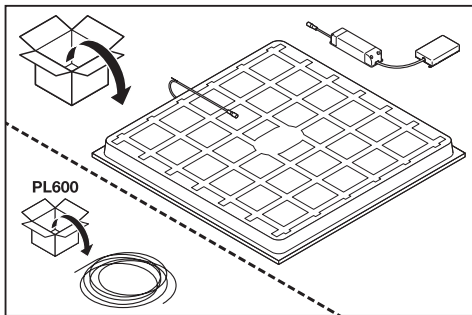

EAN	Φuse (lm)	K	IP	∇	R_a	⊖ (°C)	PF	👤
PL PFM 600 DALI 30W/3000K	4058075537972	3600	3000	40/20	120°	>80	-10...+50	>0.95	1.7 kg
PL PFM 600 DALI 30W/4000K	4058075538030	3600	4000	40/20	120°	>80	-10...+50	>0.95	1.7 kg
PL PFM 600 DALI 30W/3000K UGR<19	4058075538085	3100	3000	40/20	90°	>80	-10...+50	>0.95	2.0 kg
PL PFM 600 DALI 30W/4000K UGR<19	4058075538122	3100	4000	40/20	90°	>80	-10...+50	>0.95	2.0 kg
PL PFM 600 DALI 36W/3000K	4058075440357	4320	3000	40/20	120°	>80	-10...+50	>0.95	1.8 kg
PL PFM 600 DALI 36W/4000K	4058075440395	4320	4000	40/20	120°	>80	-10...+50	>0.95	1.8 kg
PL PFM 600 DALI 36W/3000K UGR19	4058075440456	3700	3000	40/20	90°	>80	-10...+50	>0.95	2.0 kg
PL PFM 600 DALI 36W/4000K UGR19	4058075440470	3700	4000	40/20	90°	>80	-10...+50	>0.95	2.0 kg
PL PFM 600 36W/940 UGR19 DALI	4058075521988	3150	4000	40/20	90°	>90	-10...+50	>0.95	2.0 kg
PL PFM 625 DALI 30W/3000K	4058075538160	3600	3000	40/20	120°	>80	-10...+50	>0.95	1.9 kg
PL PFM 625 DALI 30W/4000K	4058075538191	3600	4000	40/20	120°	>80	-10...+50	>0.95	1.9 kg
PL PFM 625 DALI 30W 3000K/UGR<19	4058075538221	3100	3000	40/20	90°	>80	-10...+50	>0.95	2.2 kg
PL PFM 625 DALI 30W/4000K UGR<19	4058075538252	3100	4000	40/20	90°	>80	-10...+50	>0.95	2.2 kg
PL PFM 625 DALI 36W/3000K	4058075440616	4320	3000	40/20	120°	>80	-10...+50	>0.95	1.9 kg
PL PFM 625 DALI 36W/4000K	4058075440654	4320	4000	40/20	120°	>80	-10...+50	>0.95	1.9 kg
PL PFM 625 DALI 36W/3000K UGR19	4058075440753	3700	3000	40/20	90°	>80	-10...+50	>0.95	2.2 kg
PL PFM 625 DALI 36W/4000K UGR19	4058075440777	3700	4000	40/20	90°	>80	-10...+50	>0.95	2.2 kg