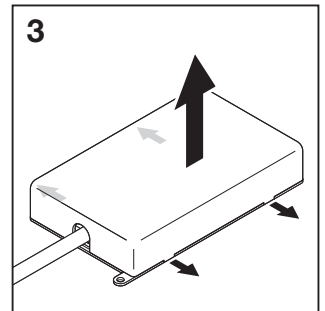

EAN	Φuse (lm)	K	IP	∇	R_a	⊖ (°C)	PF	👤
PL PFM 600 DALI 30W/3000K	4058075537972	3600	3000	40/20	120°	>80	-10...+50	>0.95	1.7 kg
PL PFM 600 DALI 30W/4000K	4058075538030	3600	4000	40/20	120°	>80	-10...+50	>0.95	1.7 kg
PL PFM 600 DALI 30W/3000K UGR<19	4058075538085	3100	3000	40/20	90°	>80	-10...+50	>0.95	2.0 kg
PL PFM 600 DALI 30W/4000K UGR<19	4058075538122	3100	4000	40/20	90°	>80	-10...+50	>0.95	2.0 kg
PL PFM 600 DALI 36W/3000K	4058075440357	4320	3000	40/20	120°	>80	-10...+50	>0.95	1.8 kg
PL PFM 600 DALI 36W/4000K	4058075440395	4320	4000	40/20	120°	>80	-10...+50	>0.95	1.8 kg
PL PFM 600 DALI 36W/3000K UGR19	4058075440456	3700	3000	40/20	90°	>80	-10...+50	>0.95	2.0 kg
PL PFM 600 DALI 36W/4000K UGR19	4058075440470	3700	4000	40/20	90°	>80	-10...+50	>0.95	2.0 kg
PL PFM 600 36W/940 UGR19 DALI	4058075521988	3150	4000	40/20	90°	>90	-10...+50	>0.95	2.0 kg
PL PFM 625 DALI 30W/3000K	4058075538160	3600	3000	40/20	120°	>80	-10...+50	>0.95	1.9 kg
PL PFM 625 DALI 30W/4000K	4058075538191	3600	4000	40/20	120°	>80	-10...+50	>0.95	1.9 kg
PL PFM 625 DALI 30W 3000K/UGR<19	4058075538221	3100	3000	40/20	90°	>80	-10...+50	>0.95	2.2 kg
PL PFM 625 DALI 30W/4000K UGR<19	4058075538252	3100	4000	40/20	90°	>80	-10...+50	>0.95	2.2 kg
PL PFM 625 DALI 36W/3000K	4058075440616	4320	3000	40/20	120°	>80	-10...+50	>0.95	1.9 kg
PL PFM 625 DALI 36W/4000K	4058075440654	4320	4000	40/20	120°	>80	-10...+50	>0.95	1.9 kg
PL PFM 625 DALI 36W/3000K UGR19	4058075440753	3700	3000	40/20	90°	>80	-10...+50	>0.95	2.2 kg
PL PFM 625 DALI 36W/4000K UGR19	4058075440777	3700	4000	40/20	90°	>80	-10...+50	>0.95	2.2 kg