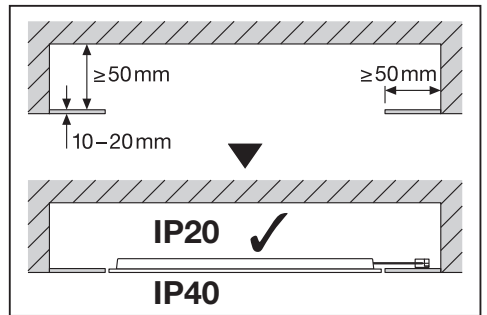

EAN	Φuse (lm)	K	IP	∇	R_a	⊖ (°C)	PF	👤
PL PFM 600 DALI 30W/3000K	4058075537972	3600	3000	40/20	120°	>80	-10...+50	>0.95	1.7 kg
PL PFM 600 DALI 30W/4000K	4058075538030	3600	4000	40/20	120°	>80	-10...+50	>0.95	1.7 kg
PL PFM 600 DALI 30W/3000K UGR<19	4058075538085	3100	3000	40/20	90°	>80	-10...+50	>0.95	2.0 kg
PL PFM 600 DALI 30W/4000K UGR<19	4058075538122	3100	4000	40/20	90°	>80	-10...+50	>0.95	2.0 kg
PL PFM 600 DALI 36W/3000K	4058075440357	4320	3000	40/20	120°	>80	-10...+50	>0.95	1.8 kg
PL PFM 600 DALI 36W/4000K	4058075440395	4320	4000	40/20	120°	>80	-10...+50	>0.95	1.8 kg
PL PFM 600 DALI 36W/3000K UGR19	4058075440456	3700	3000	40/20	90°	>80	-10...+50	>0.95	2.0 kg
PL PFM 600 DALI 36W/4000K UGR19	4058075440470	3700	4000	40/20	90°	>80	-10...+50	>0.95	2.0 kg
PL PFM 600 36W/940 UGR19 DALI	4058075521988	3150	4000	40/20	90°	>90	-10...+50	>0.95	2.0 kg
PL PFM 625 DALI 30W/3000K	4058075538160	3600	3000	40/20	120°	>80	-10...+50	>0.95	1.9 kg
PL PFM 625 DALI 30W/4000K	4058075538191	3600	4000	40/20	120°	>80	-10...+50	>0.95	1.9 kg
PL PFM 625 DALI 30W 3000K/UGR<19	4058075538221	3100	3000	40/20	90°	>80	-10...+50	>0.95	2.2 kg
PL PFM 625 DALI 30W/4000K UGR<19	4058075538252	3100	4000	40/20	90°	>80	-10...+50	>0.95	2.2 kg
PL PFM 625 DALI 36W/3000K	4058075440616	4320	3000	40/20	120°	>80	-10...+50	>0.95	1.9 kg
PL PFM 625 DALI 36W/4000K	4058075440654	4320	4000	40/20	120°	>80	-10...+50	>0.95	1.9 kg
PL PFM 625 DALI 36W/3000K UGR19	4058075440753	3700	3000	40/20	90°	>80	-10...+50	>0.95	2.2 kg
PL PFM 625 DALI 36W/4000K UGR19	4058075440777	3700	4000	40/20	90°	>80	-10...+50	>0.95	2.2 kg