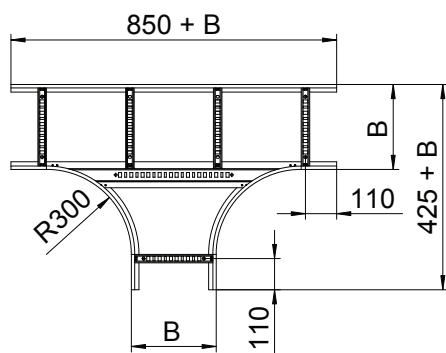

Tehnisko datu lapa

T veida detaļa 60

Art.-Nr. 6225258

Horizontāla T veida detaļa ar iemetinātu spraisli visu veidu kabeļu trepēm, kuru malas augstums ir 60 mm.

A2 Nerūsējošais tērauds 1.4301
2B neizolēts, apstrādāts

Produkta papildus teksta norādījumi

Attiecīgie savienotāji ir pasūtāmi atsevišķi.

Pamatdati

Art.-Nr.	6225258
Tips	LT 660 R3 A2
Dimensija	60x600
Materiāls	Nerūsējošais tērauds, materiāls 1.4301
Materiāla saīsinājums	A2
Virsmas	neizolēts, apstrādāts
Virsmas saīsinājums	2B
Mazākā VK vienība (VG)	1,00 gab.
Svars	767,20 kg/100 gab.

Tehniskie dati

Platums	600,00 mm
Malas augstums	60,00 mm
Izmērs B	600,00 mm
Izmērs R	300,00 mm
Savienotāja izpildījums	bez savienotāja
Spraisļu izpildījums	Necaurumots profils
Sānu malas konstrukcija	plakans profils
Montāžas forma	Atzarojums, simetrisks
Piemērots funkciju nodrošināšanai	<input type="checkbox"/>
Metāla biezums	1,50 mm
Nerūsējošs tērauds, kodināts	<input type="checkbox"/>
Gara laiduma izpildījums	<input type="checkbox"/>