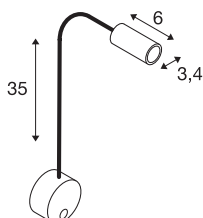

## TECHNISCHE SPECIFICATIES

|   |                        |
|---|------------------------|
| Art.nr.:                                | 1002117                |
| Primaire nominale spanning              | 100-240V ~50/60Hz mA/V |
| Secundaire stroom / secundaire spanning | 350mA                  |
| Lengte                                  | 49.8 cm                |
| Diameter                                | 9 cm                   |
| Nettogewicht                            | 0.519 kg               |
| Brutogewicht                            | 0.587 kg               |
| IP-code                                 | IP 20                  |
| Veiligheidsklasse                       | I                      |
| Montage                                 | Opbouw                 |
| Montagebeschrijving                     | Wand                   |
| Wattage                                 | 1.9 W                  |
| Lumen                                   | 100 lm                 |
| Lichtkleurtemperatuur                   | 2700 Kelvin            |
| Stralingshoek                           | 45 °                   |
| Kleur                                   | grijs                  |
| CRI                                     | 80                     |
| LXXBXX gegevens                         | L70B50                 |
| Levensduur                              | 30000 h                |
| minimale omgevingstemperatuur           | -20 °C                 |
| maximale omgevingstemperatuur           | 45 °C                  |
| BIG WHITE pagina                        | 228                    |