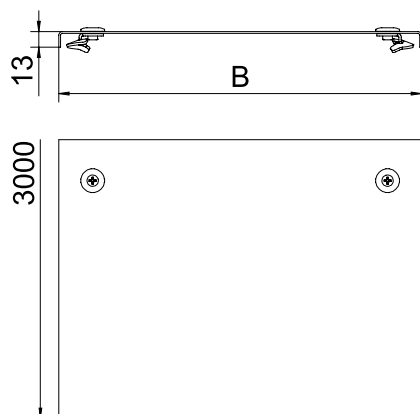

Tehnisko datu lapa

Vāks ar grozāmu aizbīdni

Art.-Nr. 6052715

Kabeļu reņu un kabeļu trepju vāks ar pagriežamiem aizslēgiem.

St Tērauds

DD nepārtraukti cinkots cinks/alumīnijs, Double Dip

Produkta papildus teksta norādījumi

Perpendikulārs robojums no 500 mm platuma.

Produkta papildu apraksts 1

Ja vāki tiek izmantoti ārpus telpām, ir jāveic papildu pasākumi aizsardzībai pret vēju.

Pamatdati

Art.-Nr.	6052715
Tips	DRL 400 DD
Apzīmējums 1	Vāks ar pagr.sviru
Apzīmējums 2	kabeļu reņem un kabeļu trepēm
Ražotājs	OBO
Dimensija	400x3000
Materiāls	Tērauds
Materiāla saīsinājums	St
Virsmas	nepārtraukti cinkots cinks/alumīnijs, Double Dip
Virsmas atbilstoši DIN	DIN EN 10346
Virsmas saīsinājums	DD
Mazākā VK vienība (VG)	3,00 m
Svars	342,07 kg/100 m

Tehnisko datu lapa

Vāks ar grozāmu aizbīdni

Art.-Nr. 6052715

Tehniskie dati

Garums	3.000,00 mm
Platums	400,00 mm
Malas augstums	35,00 mm
Izmērs B	400,00 mm
Izmērs H	15,00 mm
Pagriežamo sviru skaits	6,00 stundas
Stiprinājuma veids	Slēdzene ar grozāmu aizbīdni
Loksnes biezums	1,00 mm
Piemērots kabeļu renei	<input checked="" type="checkbox"/>
Piemērots režģveida renei	<input type="checkbox"/>
Piemērots kabeļu trepēm	<input checked="" type="checkbox"/>
Piemērots funkciju nodrošināšanai	<input type="checkbox"/>
Nerūsējošs tērauds, kodināts	<input type="checkbox"/>