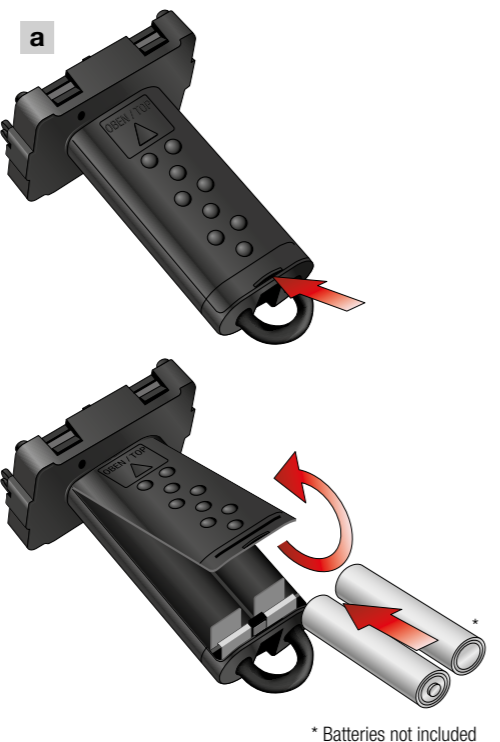

4 year warranty

Article number 360-39001
Battery type 2 x AAA 1.5 V (not included)
Operating temperature -20 °C – +45 °C
Protection degree IP20

- EN** Programming adapter, KNX®
- NL** Programmeeradapter, KNX®
- FR** Adaptateur de programmation, KNX®
- DE** Programmieradapter, KNX®
- DA** Programmeringsadapter, KNX®
- SV** Programmeringsadapter, KNX®
- NO** Programmeringsadapter, KNX®
- IT** Adattatore di programmazione, KNX®
- PL** Adapter do programowania, KNX®
- SK** Programovací adaptér, KNX®