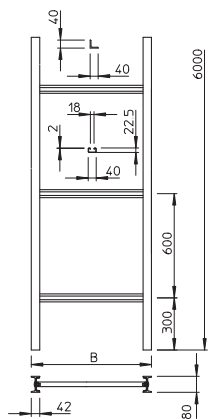

Tehnisko datu lapa

Industriālās vertikālās kabeļu trepes, 6 m C40

Art.-Nr. 6013465

Vertikālās kabeļu trepes ar malas augstumu 80 mm, ar ieskrūvētiem spraišļiem.

St

Tērauds

FT

karsti cinkots

Produkta papildus teksta norādījumi

Vertikālās kabeļu trepes piegādā nesamontētā stāvoklī. Atbilstošais kabeļu apskavas tips ir 2056U.

Pamatdati

Art.-Nr.	6013465
Tips	SLS 80 C40 10 FT
Apzīmējums 1	Vert. kabeļu trepe industrijai
Apzīmējums 2	ar C 40 spraišļiem
Ražotājs	OBO
Dimensija	1000x6000
Materiāls	Tērauds
Materiāla saīsinājums	St
Virsmas	karsti cinkots
Virsmas atbilstoši DIN	DIN EN ISO 1461
Virsmas saīsinājums	FT
Mazākā VK vienība (VG)	6,00 m
Svars	1.498,17 kg/100 m

Tehnisko datu lapa

Industriālās vertikālās kabeļu trepes, 6 m C40

Art.-Nr. 6013465

Tehniskie dati

Garums	6.000,00 mm
Platums	1.000,00 mm
Malas augstums	80,00 mm
Sānu sienas izpildījums	I veida profils
Spraišņu izpildījums	Necaumurots profils
Piemērots funkciju nodrošināšanai	<input type="checkbox"/>
Nerūsējošs tērauds, kodināts	<input type="checkbox"/>
Sānu caurumi	<input checked="" type="checkbox"/>
Attālums starp spraišņiem	600,00 mm