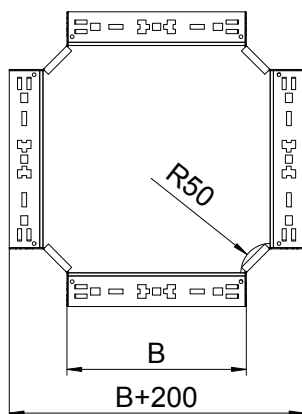

Tehnisko datu lapa

Krustojums Magic 85

Art.-Nr. 7027113

Krustojums ar ātrās savienošanas sistēmu. Visiem kabeļu kanālu tipiem ar malas augstumu 85 mm.

St	Tērauds
FT	karsti cinkots

Pamatdati

Art.-Nr.	7027113
Tips	RKM 860 FT
Apzīmējums 1	X-elements
Apzīmējums 2	ar Magic savienojumu
Dimensija	85x600
Materiāls	Tērauds
Materiāla saīsinājums	St
Virsmas	karsti cinkots
Virsmas atbilstoši DIN	DIN EN ISO 1461
Virsmas saīsinājums	FT
Mazākā VK vienība (VG)	1,00 gab.
Svars	673,90 kg/100 gab.

Tehniskie dati

Platums	600,00 mm
Malas augstums	85,00 mm
Izmērs B	600,00 mm
Izmēri	85x600 mm
Loksnes biezums	1,25 mm
Piemērots funkciju nodrošināšanai	<input type="checkbox"/>
Metāla biezums	1,25 mm
Pamatnes plāksnes materiāla biezums	1,25 mm
NATO perforācijas šablons	<input type="checkbox"/>
Nerūsējošs tērauds, kodināts	<input type="checkbox"/>
Gara laiduma izpildījums	<input type="checkbox"/>