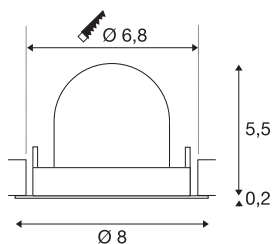

## TECHNISCHE SPECIFICATIES

Art.nr.:	1005828
Aantal verschillende lichtopeningen	1
Secundaire stroom / secundaire spanning	200mA
Hoogte	5.7 cm
Diameter	8 cm
Inbouwdiameter	6.8 cm
Inbouwdiepte	11 cm
Nettogewicht	0.11 kg
Brutogewicht	0.118 kg
Veiligheidsklasse	III
Montage	Inbouw
Montagebeschrijving	Plafond
Wattage	7 W
Lumen	640 lm
Lichtkleurtemperatuur	2700 Kelvin
Stralingshoek	55 °
Kleur	wit
CRI	90
UGR ≤	25
BIG WHITE pagina	49